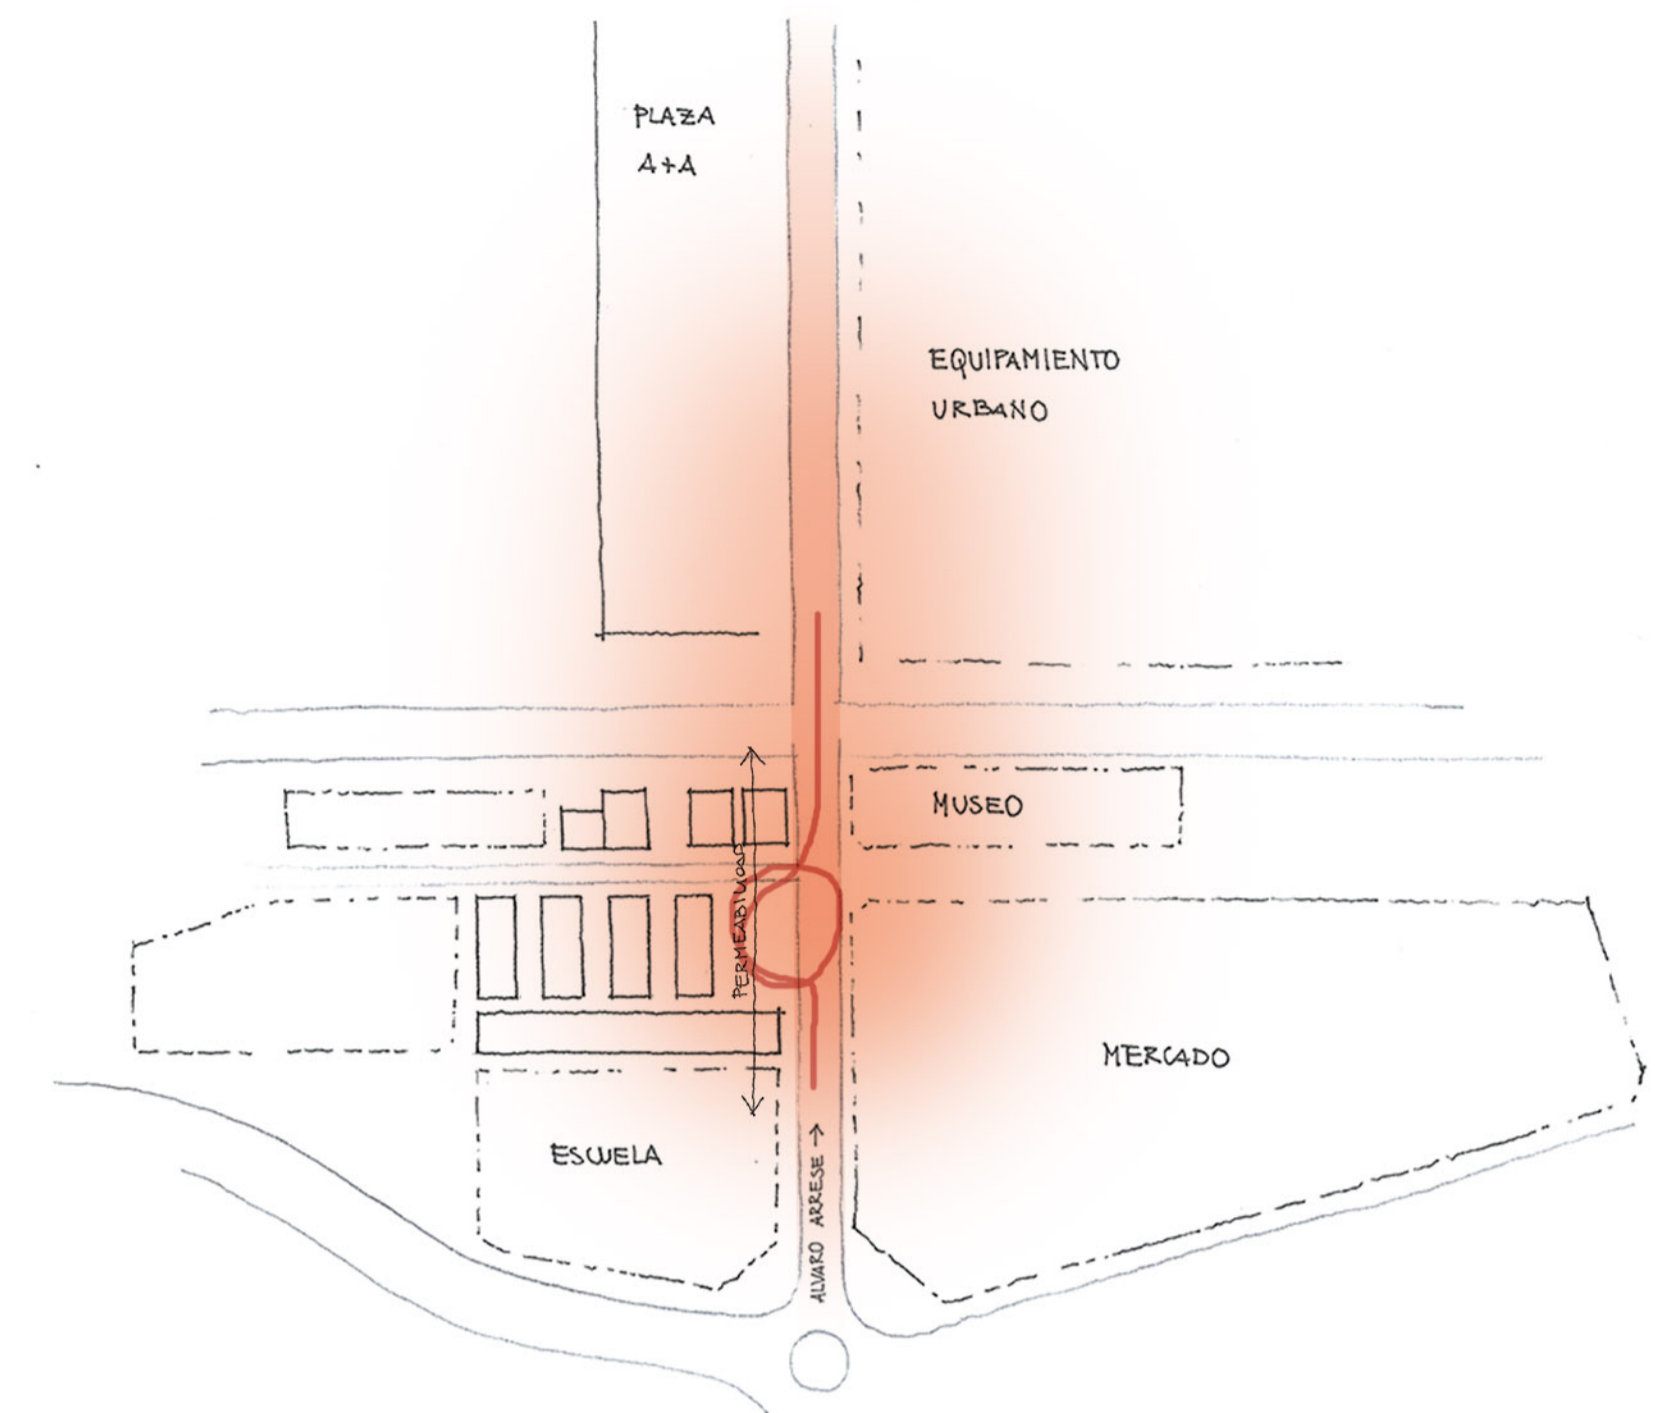

IDEAS RECTORAS

- PERMEABILIDAD
- RECORRIDO ESCALA HUMANA
- ESPACIO PÚBLICO

- ESPACIO PÚBLICO -

"COLONIZAR" EL TERRENO
ESCALA HUMANA

Centrale Werkplaatsen
Bogdan y Van Broeck
2013, Bélgica

IMPLANTACIÓN

ESC 1:500

NUEVO PASAJE COSTERO

PASAJE COSTERO - RAFAEL OBLIGADO

ACCESO VEHICULAR

PASAJE CARMEN CORDOBA

↑ ↑ ↑ ↑

↑

ACCESO PEATONAL

ACCESO VEHICULAR

ALVARO ARRESE

AV. PRES. RAMON CASTILLO

PLANTA BAJA ±0.00 / +1.00

ESC 1:200

PASAJE CARMEN CORDOVA

ALVARO ARRESE

PRIMER NIVEL +3.00 / +4.00

ESC 1:200