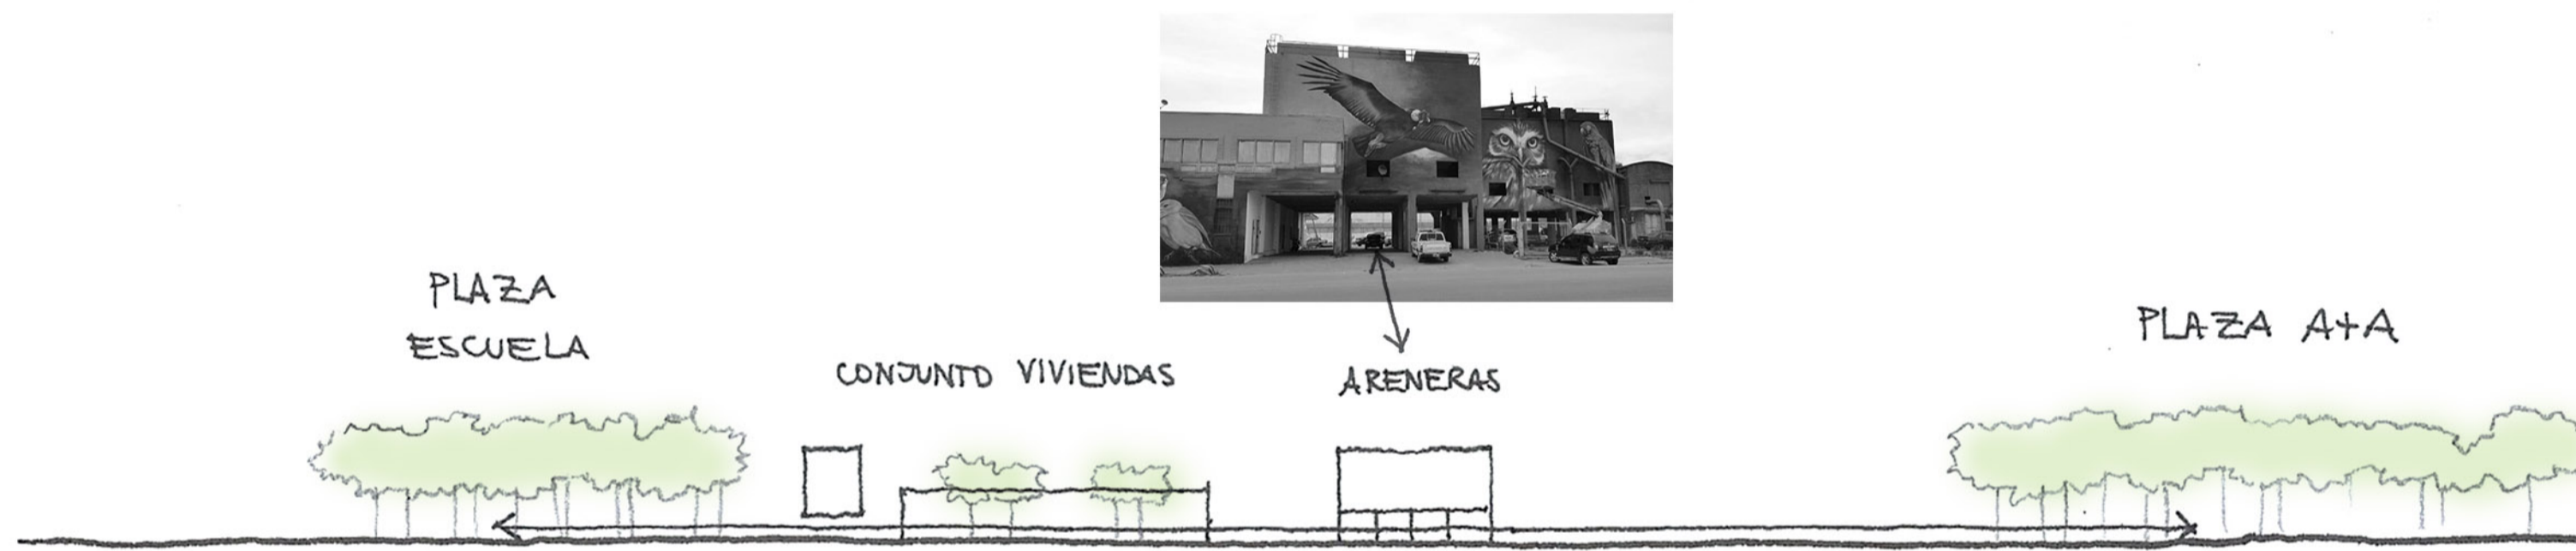

IDEAS RECTORAS

- PERMEABILIDAD
- RECORRIDO ESCALA HUMANA
- ESPACIO PÚBLICO

- ESPACIO PÚBLICO -

"COLONIZAR" EL TERRENO
ESCALA HUMANA

Centrale Werkplaatsen
Bogdan y Van Broeck
2013, Bélgica

IMPLANTACIÓN

ESC 1:500

NUEVO PASAJE COSTERO

PASAJE COSTERO - RAFAEL OBLIGADO

ACCESO VEHICULAR

PASAJE CARMEN CORDOBA

↑ ↑ ↑ ↑

↑

ACCESO PEATONAL

ACCESO VEHICULAR

3,28 // 3,28 //

CORTE A-A

BARRA - FRENTE

BARRA - CONTRAFRENTE

CORTE B-B

ESC 1:200

- ARENERAS VECINAS -
RELACIÓN CON EL ENTORNO

CORTE VISTA 1-1

CORTE VISTA 2-2

CORTE VISTA 3-3

ESC 1:100

- BOSQUE DE COLUMNAS -