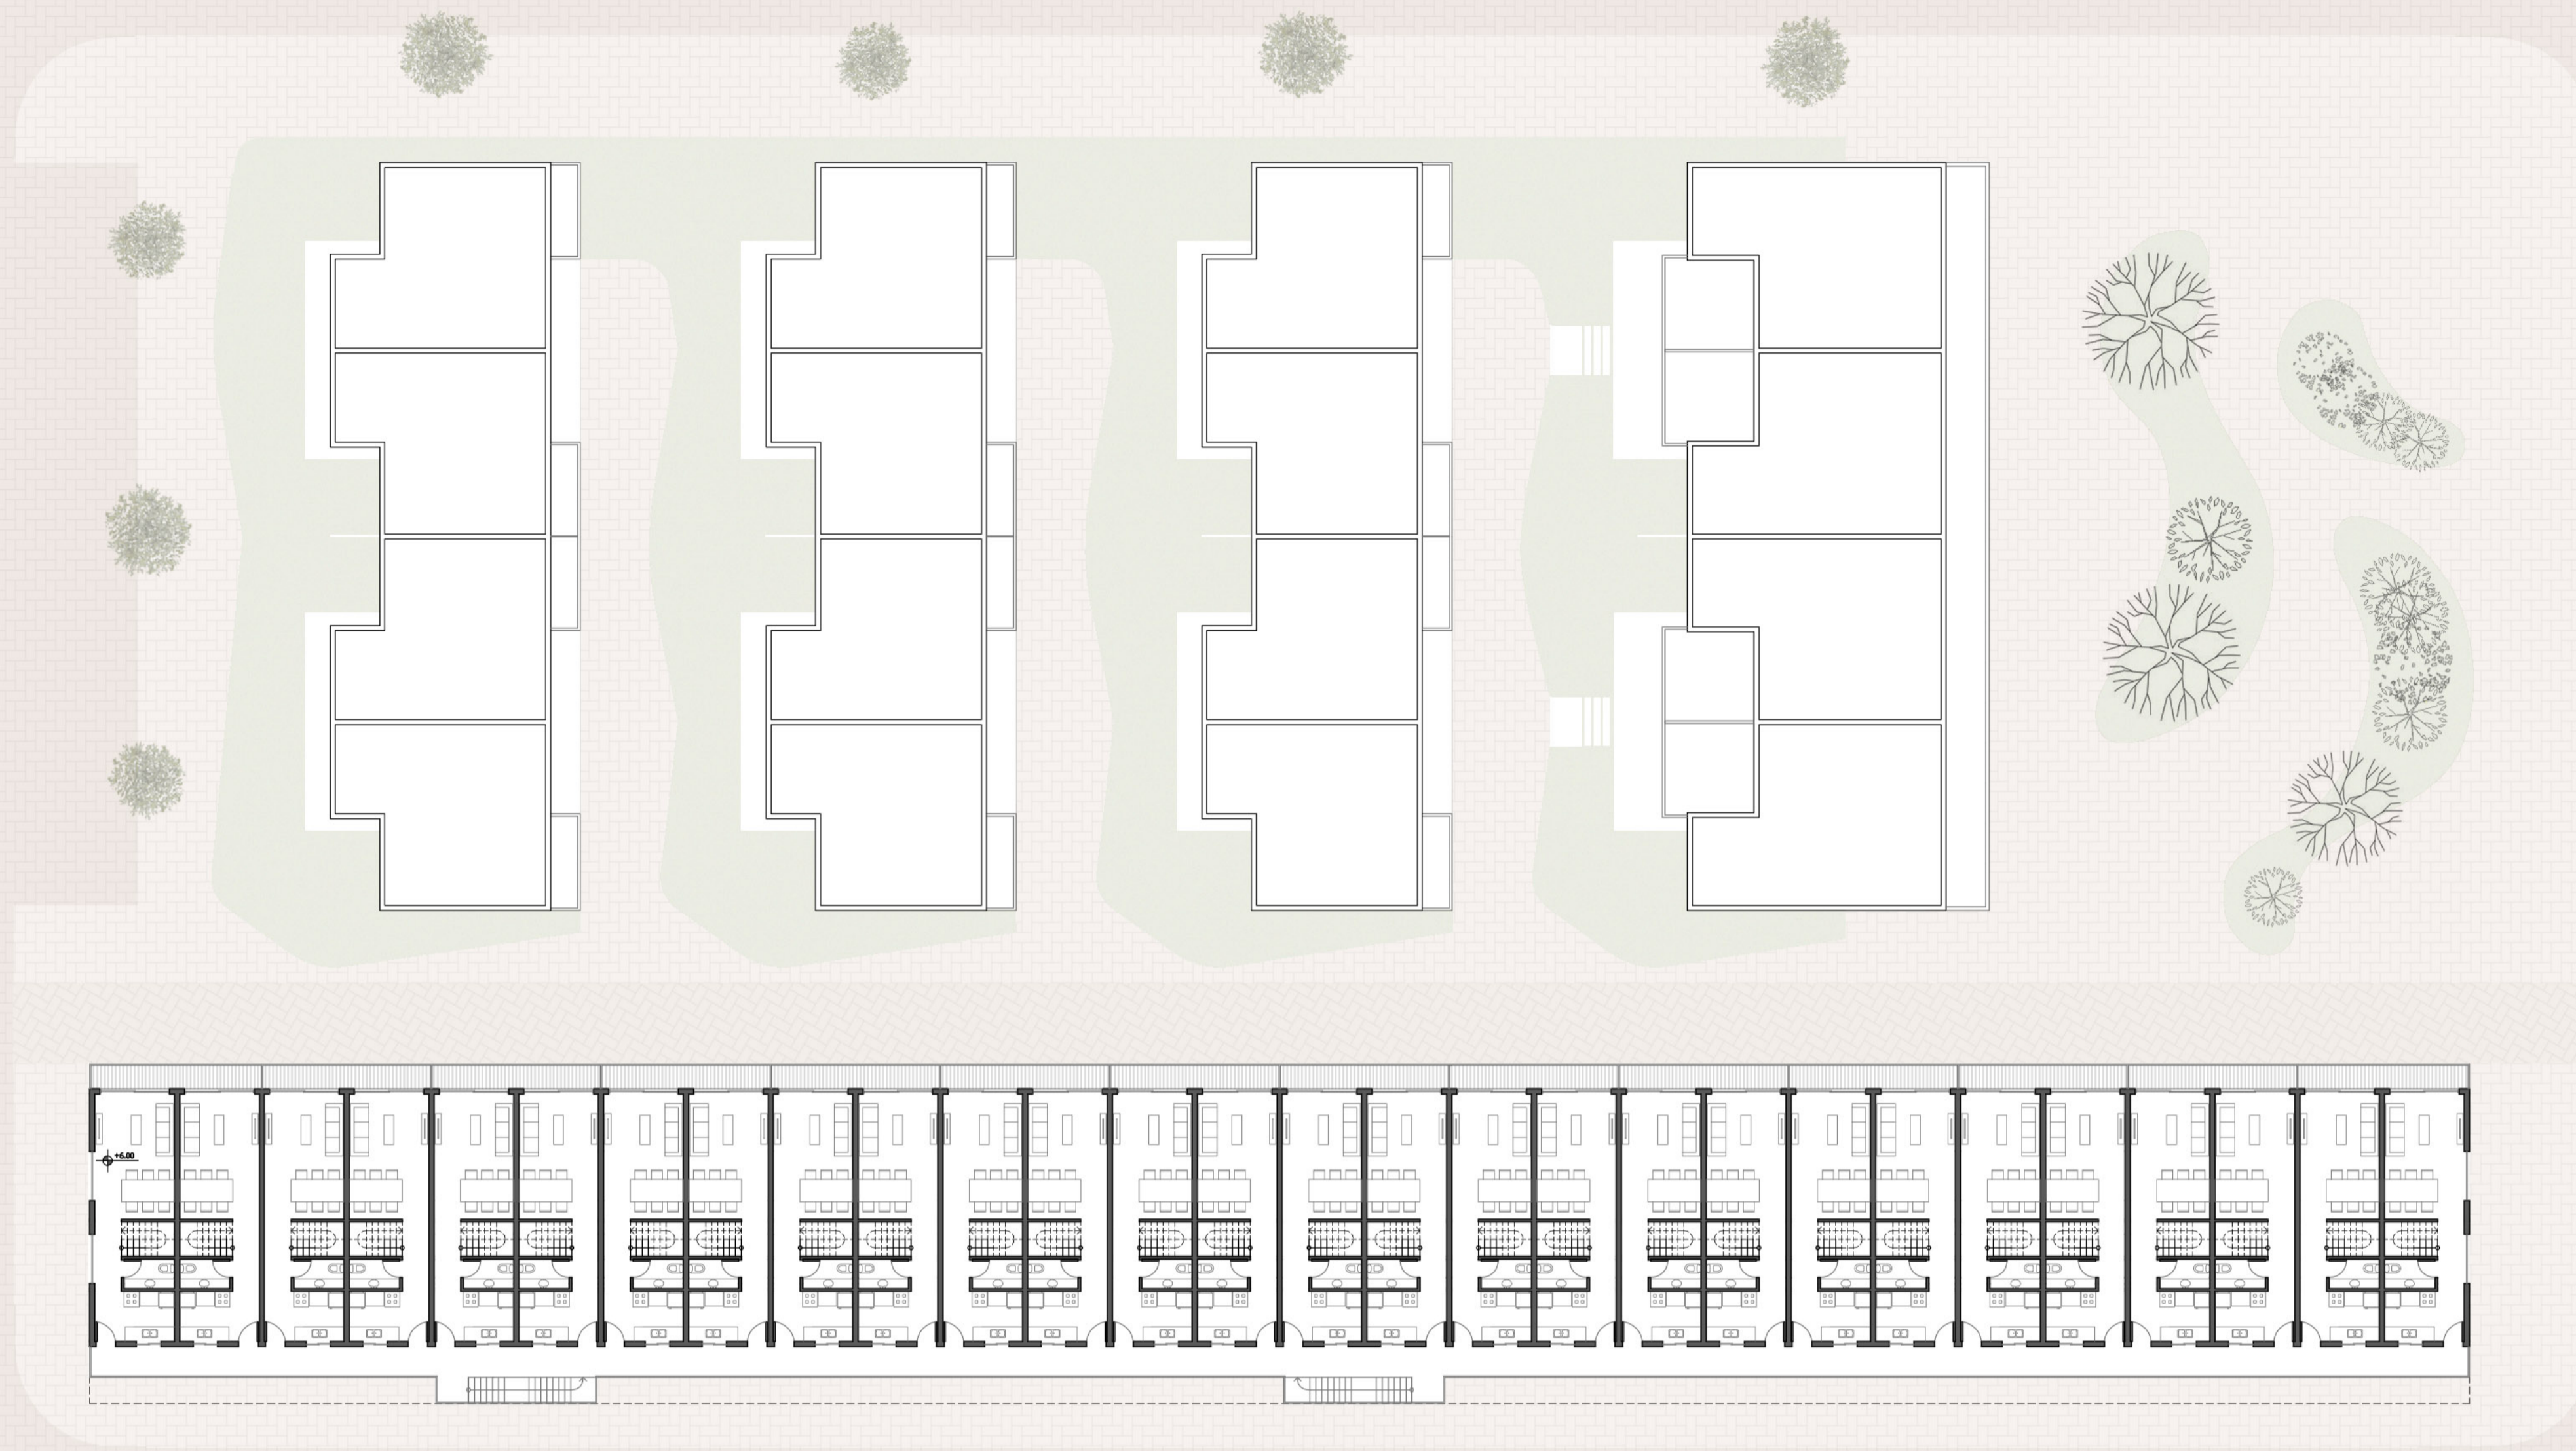

IDEAS RECTORAS

- PERMEABILIDAD
- RECORRIDO ESCALA HUMANA
- ESPACIO PÚBLICO

- ESPACIO PÚBLICO -

"COLONIZAR" EL TERRENO
ESCALA HUMANA

Centrale Werkplaatsen
Bogdan y Van Broeck
2013, Bélgica

IMPLANTACIÓN

ESC 1:500

ALVARO ARRESE

AV. PRES. RAMON CASTILLO

PLANTA BAJA ±0.00 / +1.00

ESC 1:200

PASAJE CARMEN CORDOVA

ALVARO ARRESE

PRIMER NIVEL +3.00 / +4.00

ESC 1:200

3,28 // 3,28 //

CORTE A-A

BARRA - FRENTE

BARRA - CONTRAFRENTE

CORTE B-B

ESC 1:200

- ARENERAS VECINAS -
RELACIÓN CON EL ENTORNO

CORTE VISTA 1-1

CORTE VISTA 2-2

CORTE VISTA 3-3

ESC 1:100

- BOSQUE DE COLUMNAS -