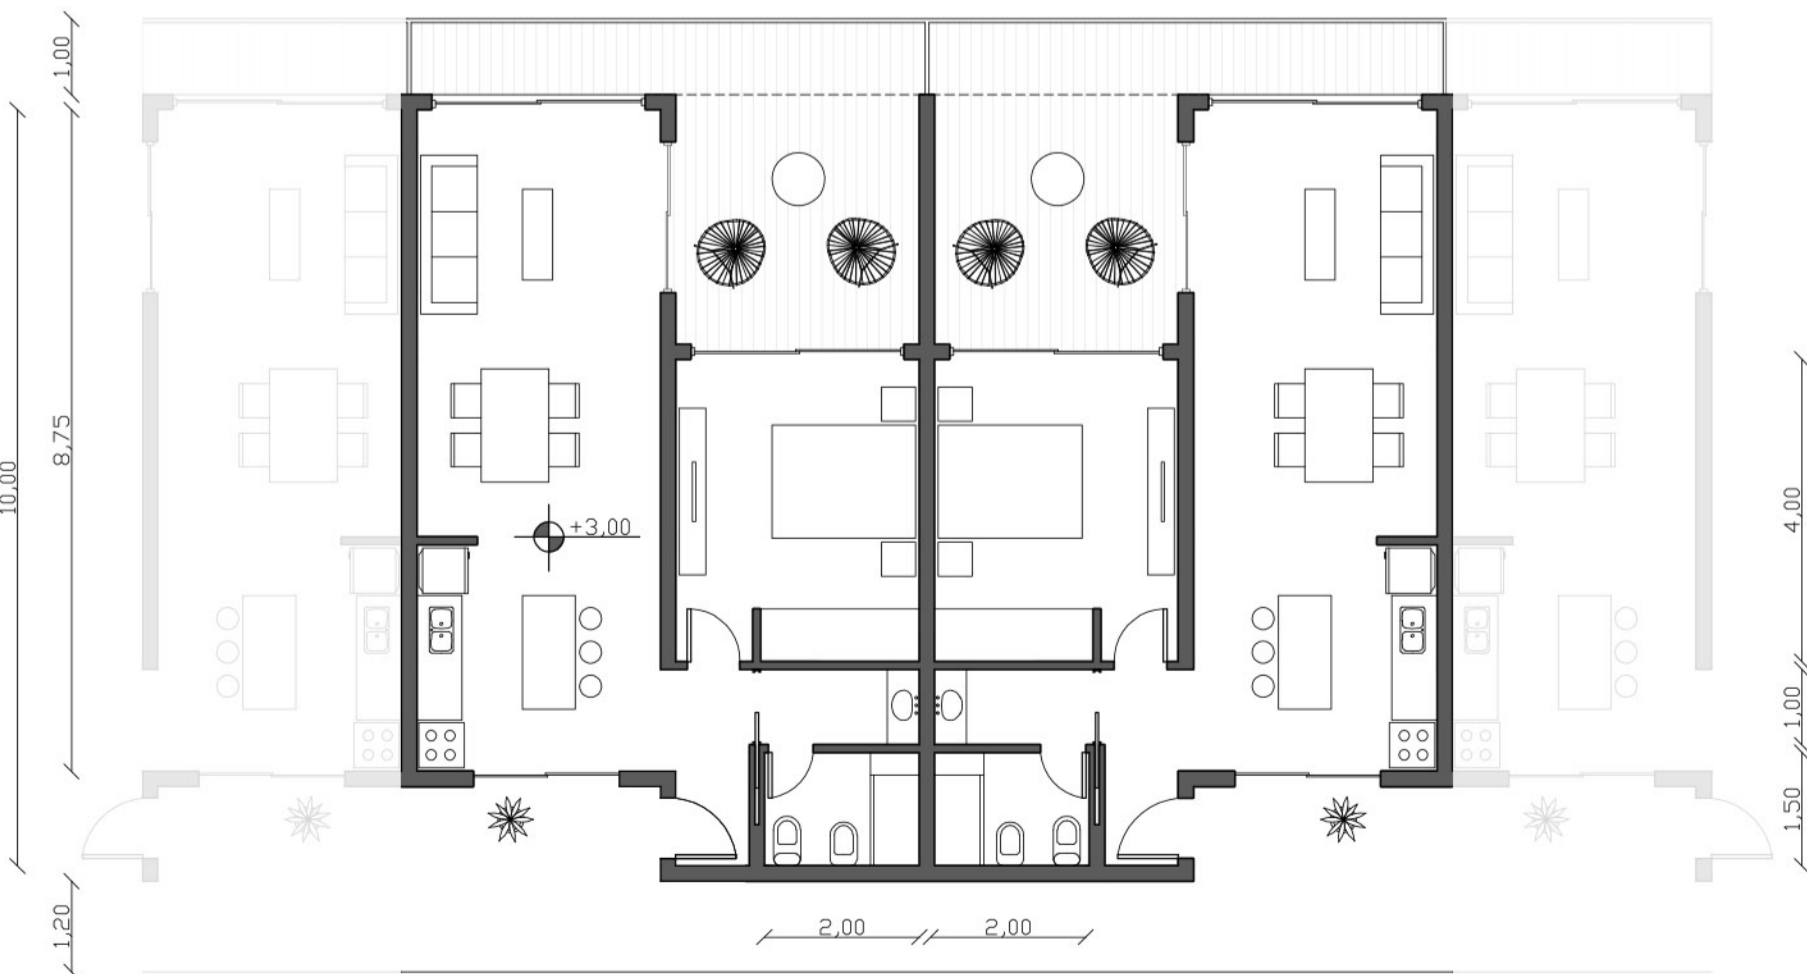

0,20 // 1,80 // 0,20 // 3,00 // 0,10 // 3,40 // 0,20 // 1,20 //

PLANTA BAJA +1.00 / ±0.00

0,20 // 5,80 // 0,20 // 5,80 // 0,20 //

PLANTA ALTA +4.00

0,20 // 5,80 // 0,20 // 4,05 // 0,20 // 1,75 //

UNIDAD 3 DORMITORIOS - COMERCIO

PLANTA NIVEL +3.00

3,23 // 3,23 // 3,23 // 3,23 //

PLANTA NIVEL +6.00

3,23 // 3,23 //

UNIDAD 2 DORMITORIOS (DÚPLEX)

PLANTA NIVEL +9.00

3,23 // 3,23 //

TERRAZA NIVEL +12.00

3,28 // 3,28 //

CORTE A-A

BARRA - FRENTE

BARRA - CONTRAFRENTE

CORTE B-B

ESC 1:200

- ARENERAS VECINAS -
RELACIÓN CON EL ENTORNO

CORTE VISTA 1-1

CORTE VISTA 2-2

CORTE VISTA 3-3

ESC 1:100

- BOSQUE DE COLUMNAS -