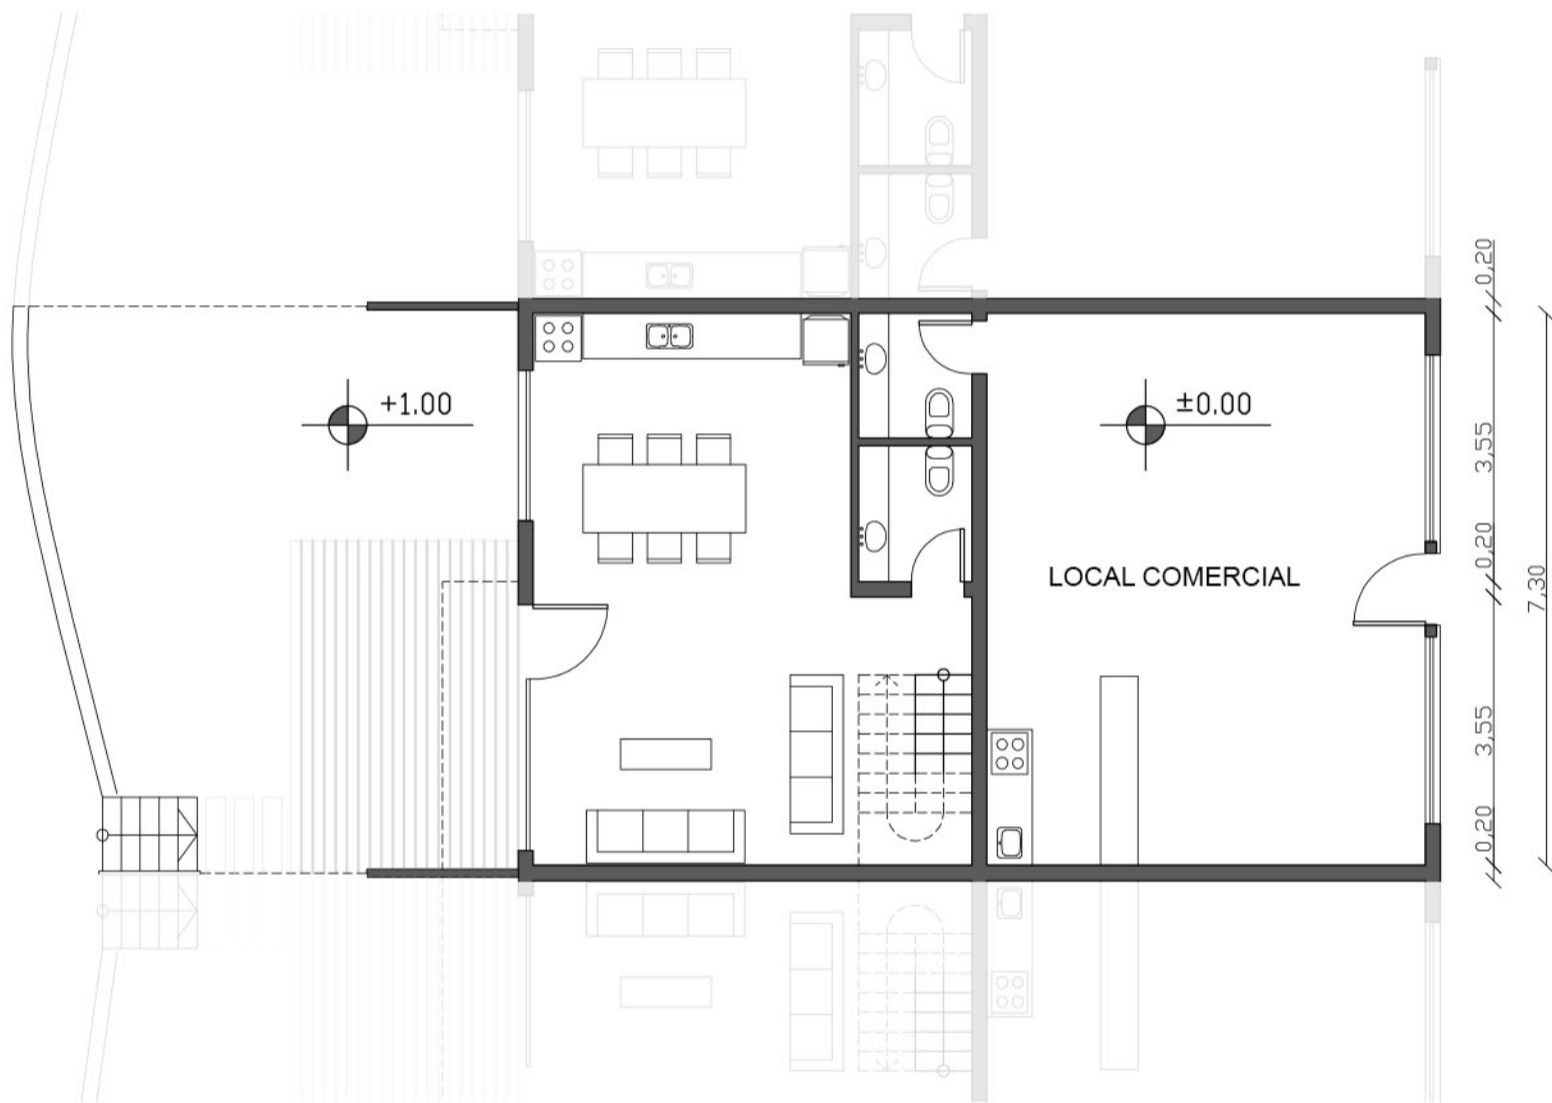

SEGUNDO NIVEL +6.00

TERCER NIVEL +9.00

TERRAZA NIVEL +12.00

ESC 1:200

UNIDAD 3 DORMITORIOS

PLANTA BAJA +1.00

0,20 // 2,90 // 0,20 // 3,40 // 0,20 // 1,20 //

PLANTA ALTA +4.00

0,20 // 1,80 // 0,20 // 3,00 // 0,10 // 3,40 // 0,20 // 1,20 //

PLANTA BAJA +1.00 / ±0.00

0,20 // 5,80 // 0,20 // 5,80 // 0,20 //

PLANTA ALTA +4.00

0,20 // 5,80 // 0,20 // 4,05 // 0,20 // 1,75 //

UNIDAD 3 DORMITORIOS - COMERCIO

PLANTA NIVEL +3.00

3,23 // 3,23 // 3,23 // 3,23 //

PLANTA NIVEL +6.00

3,23 // 3,23 //

UNIDAD 2 DORMITORIOS (DÚPLEX)

PLANTA NIVEL +9.00

3,23 // 3,23 //

TERRAZA NIVEL +12.00

3,28 // 3,28 //

CORTE A-A

BARRA - FRENTE

BARRA - CONTRAFRENTE

CORTE B-B

ESC 1:200

- ARENERAS VECINAS -
RELACIÓN CON EL ENTORNO

CORTE VISTA 1-1