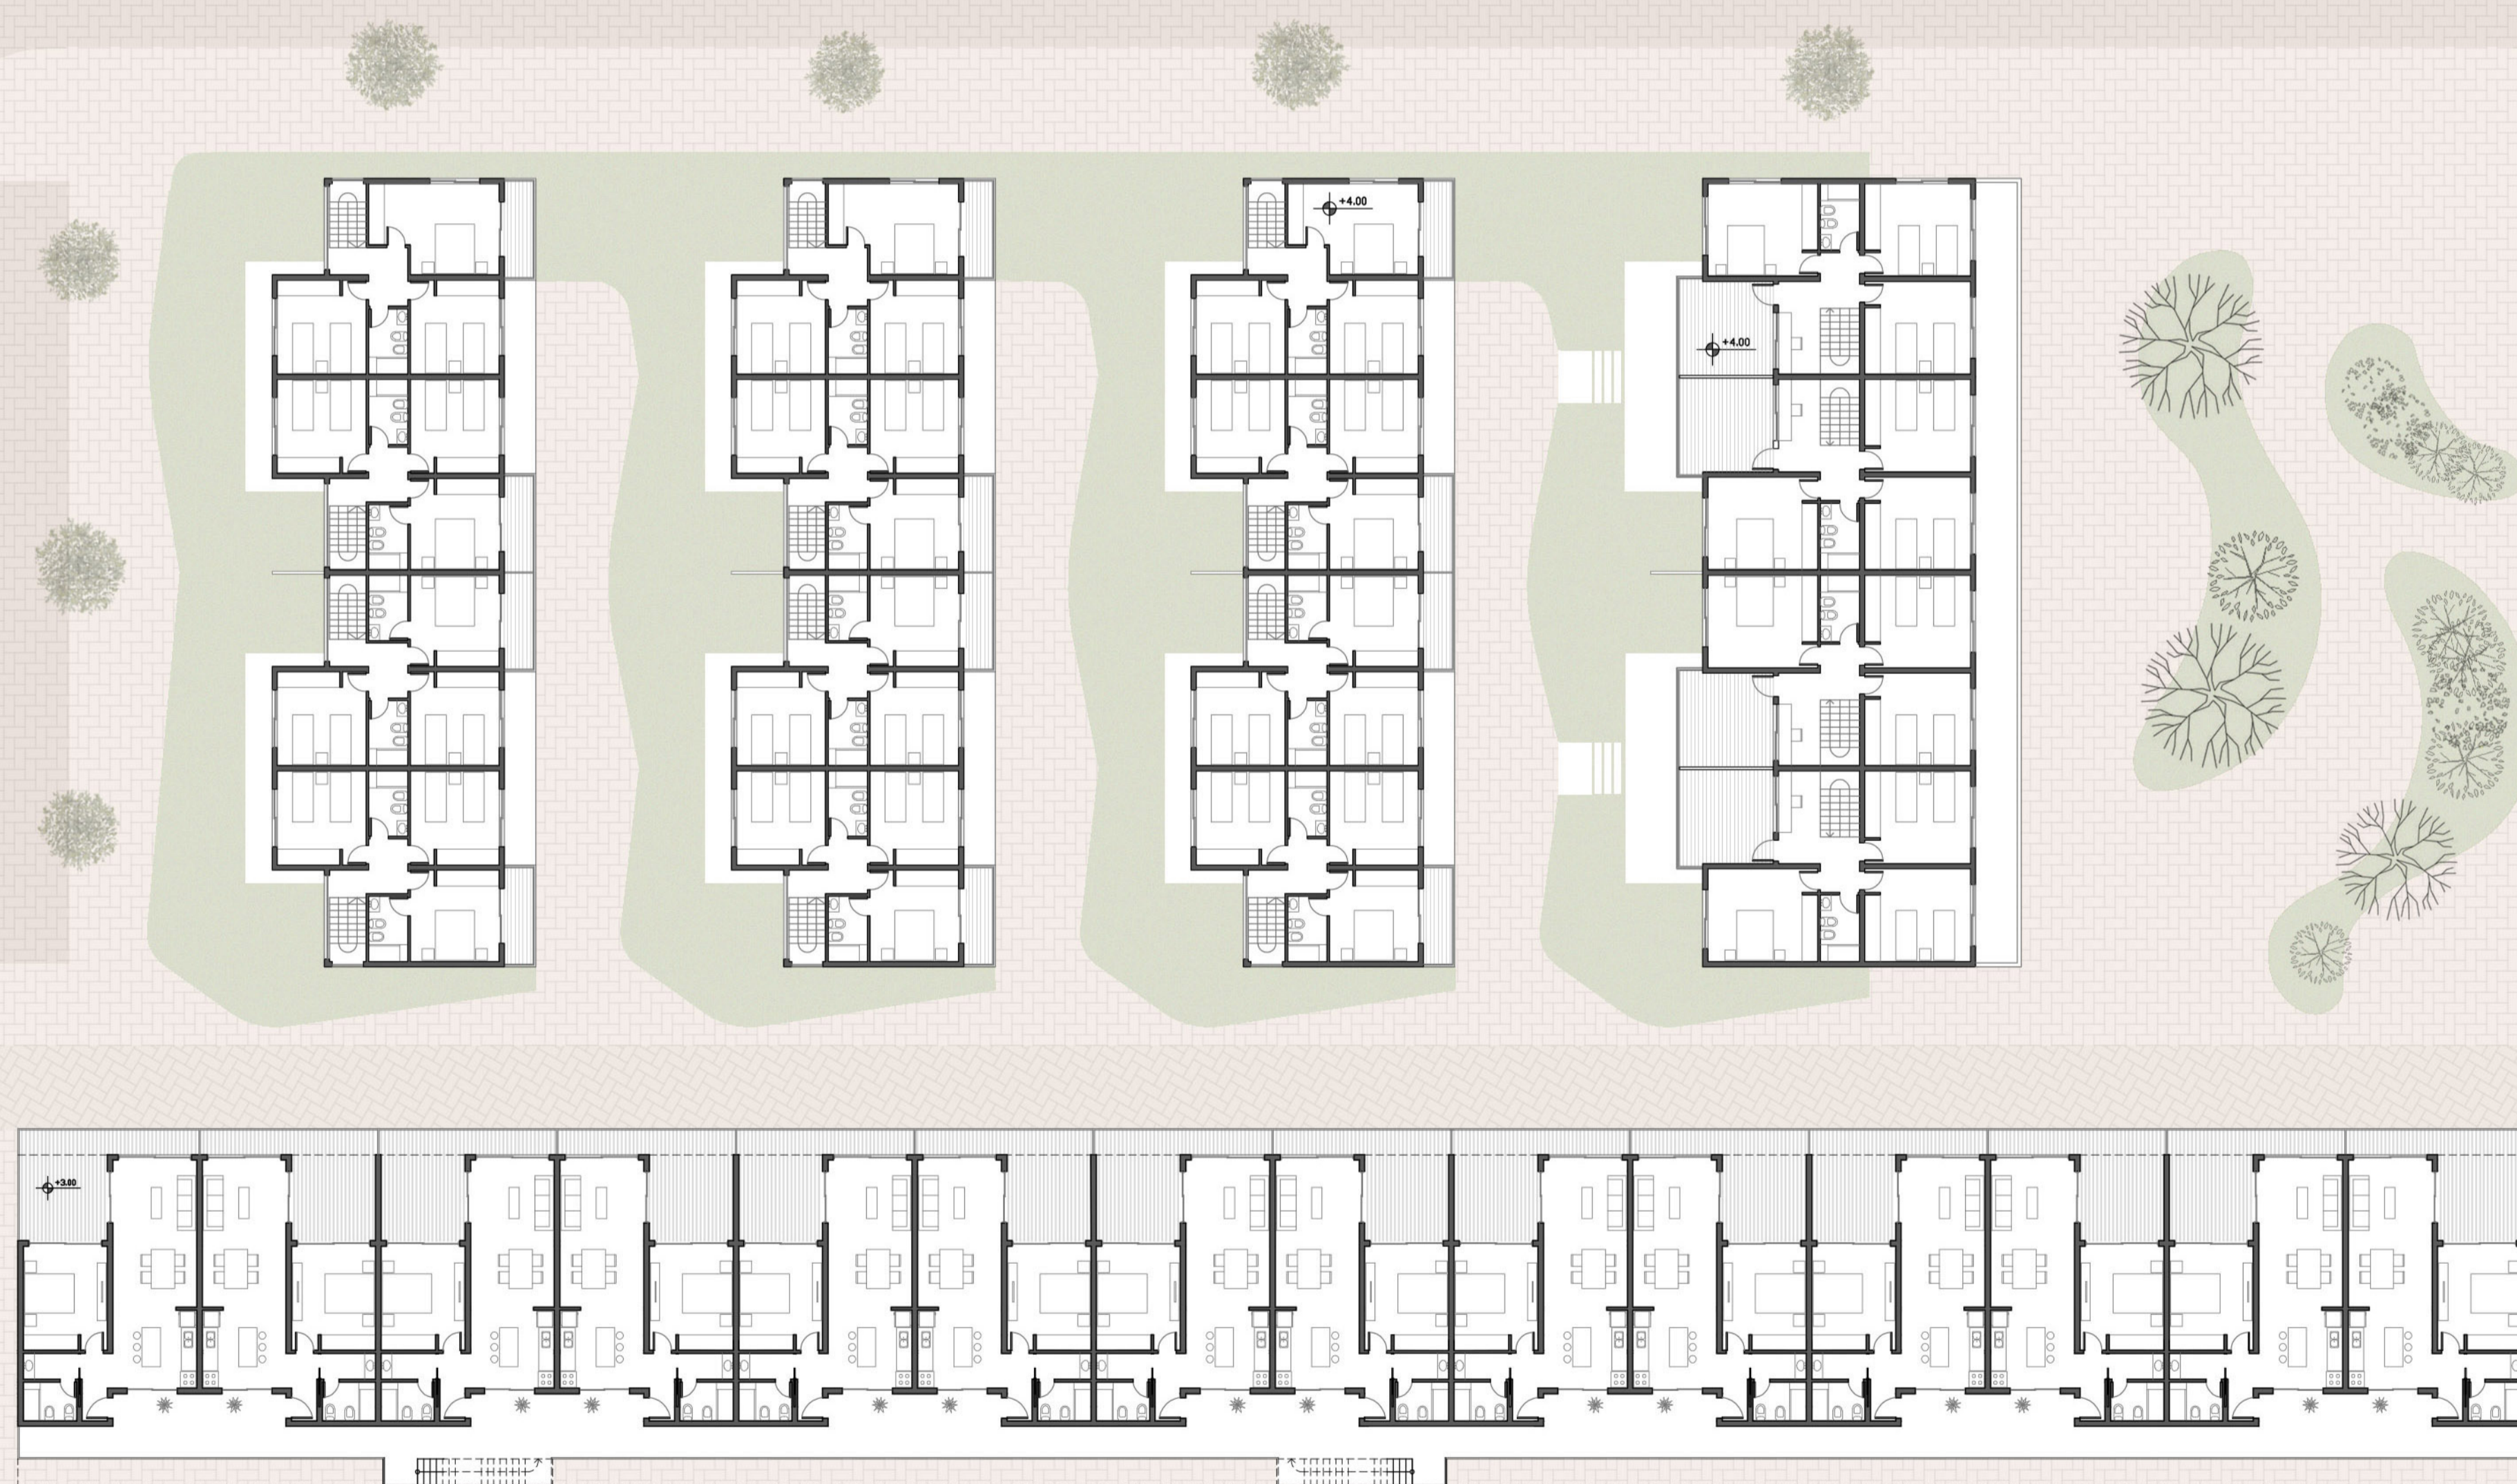

IDEAS RECTORAS

- PERMEABILIDAD
- RECORRIDO ESCALA HUMANA
- ESPACIO PÚBLICO

- ESPACIO PÚBLICO -

"COLONIZAR" EL TERRENO
ESCALA HUMANA

Centrale Werkplaatsen
Bogdan y Van Broeck
2013, Bélgica

IMPLANTACIÓN

ESC 1:500

ALVARO ARRESE

AV. PRES. RAMON CASTILLO

PLANTA BAJA ±0.00 / +1.00

ESC 1:200

PASAJE CARMEN CORDOVA

ALVARO ARRESE

PRIMER NIVEL +3.00 / +4.00

ESC 1:200

3,28 // 3,28 //

CORTE A-A

BARRA - FRENTE

BARRA - CONTRAFRENTE

CORTE B-B

ESC 1:200

- ARENERAS VECINAS -
RELACIÓN CON EL ENTORNO

CORTE VISTA 1-1

CORTE VISTA 2-2

CORTE VISTA 3-3

ESC 1:100

- BOSQUE DE COLUMNAS -