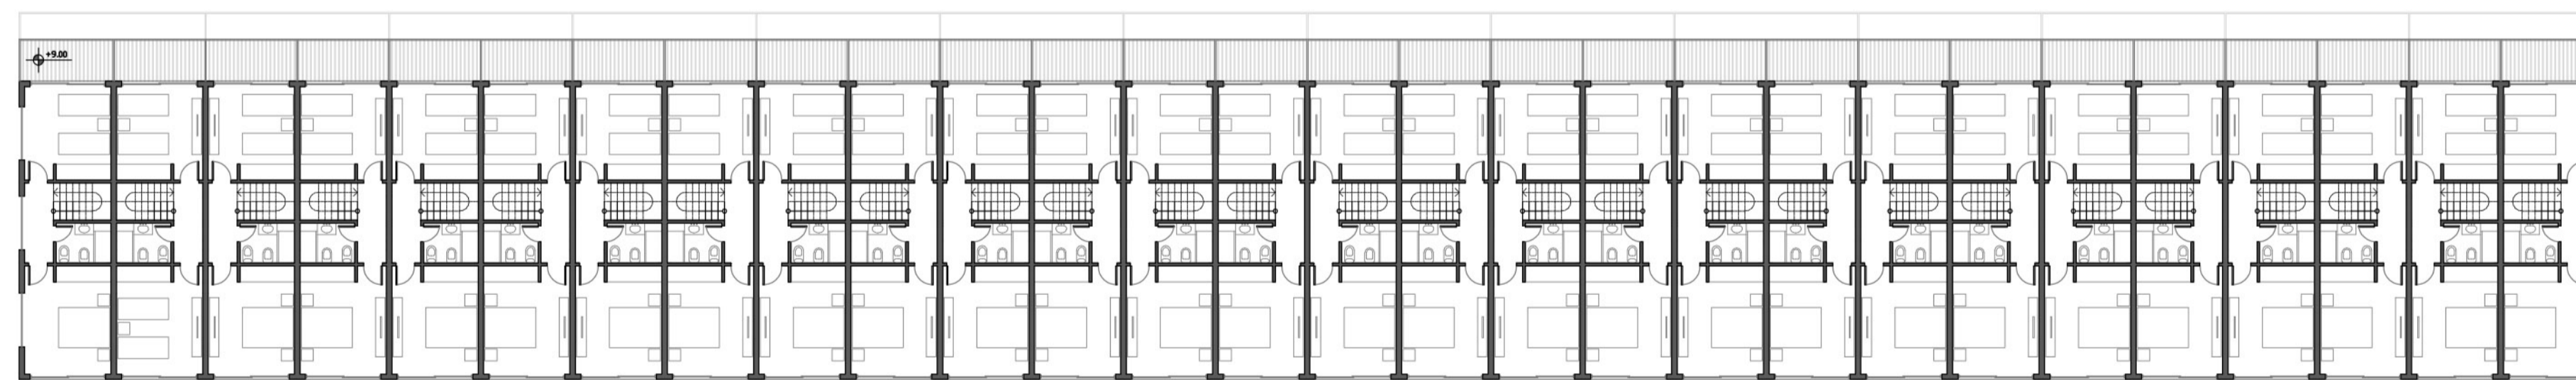

ALVARO ARRESE

AV. PRES. RAMON CASTILLO

PLANTA BAJA ±0.00 / +1.00

ESC 1:200

PASAJE CARMEN CORDOVA

ALVARO ARRESE

PRIMER NIVEL +3.00 / +4.00

ESC 1:200

SEGUNDO NIVEL +6.00

TERCER NIVEL +9.00

TERRAZA NIVEL +12.00

ESC 1:200

UNIDAD 3 DORMITORIOS

PLANTA BAJA +1.00

0,20 // 2,90 // 0,20 // 3,40 // 0,20 // 1,20 //

PLANTA ALTA +4.00

3,28 // 3,28 //

CORTE A-A

BARRA - FRENTE

BARRA - CONTRAFRENTE

CORTE B-B

ESC 1:200

- ARENERAS VECINAS -
RELACIÓN CON EL ENTORNO

CORTE VISTA 1-1

CORTE VISTA 2-2

CORTE VISTA 3-3

ESC 1:100

- BOSQUE DE COLUMNAS -