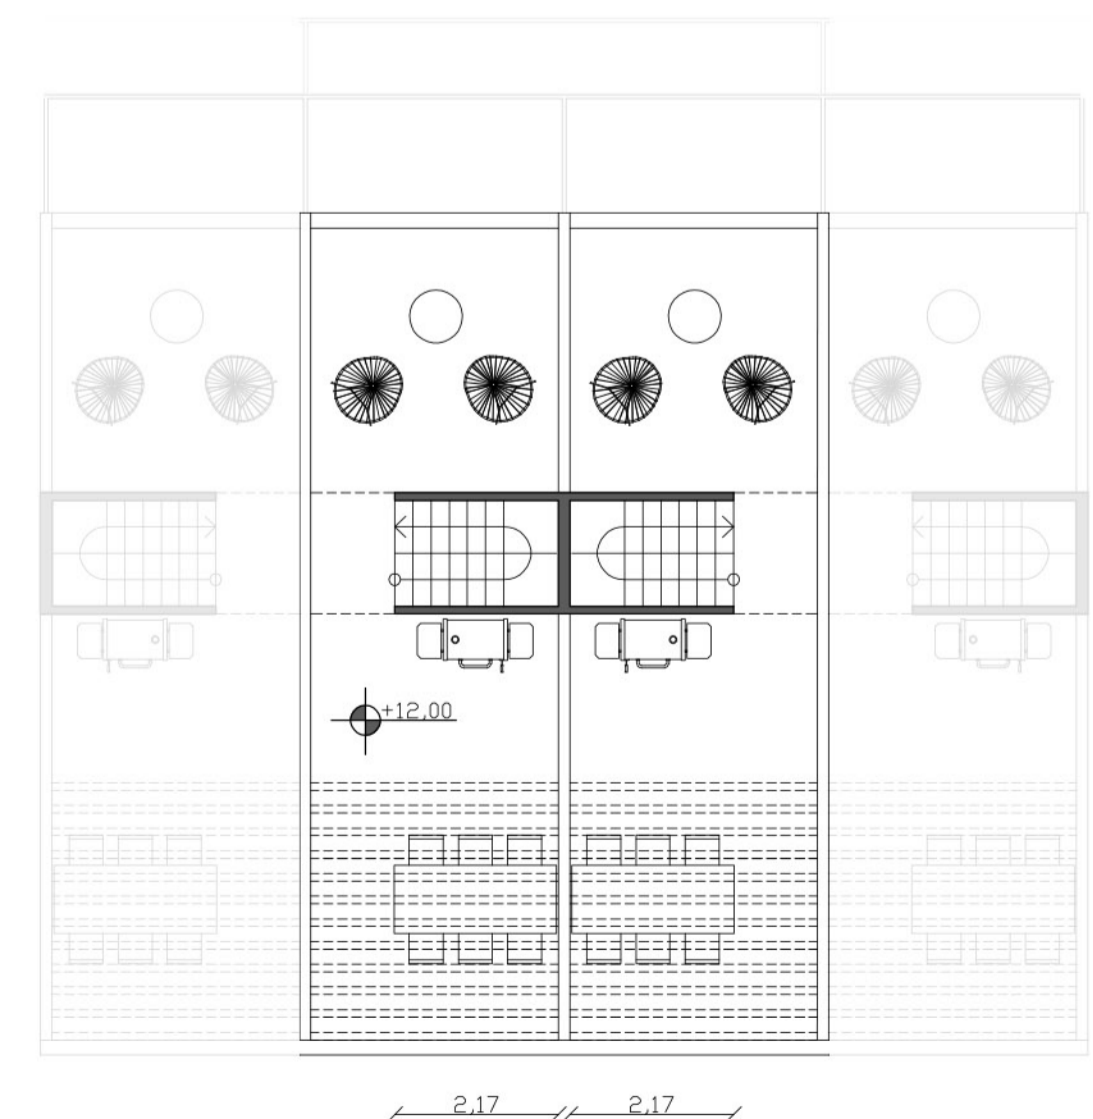

PLANTA NIVEL +3.00

3,23 // 3,23 // 3,23 // 3,23 //

PLANTA NIVEL +6.00

3,23 // 3,23 //

UNIDAD 2 DORMITORIOS (DÚPLEX)

PLANTA NIVEL +9.00

3,23 // 3,23 //

TERRAZA NIVEL +12.00

3,28 // 3,28 //

CORTE A-A

BARRA - FRENTE

BARRA - CONTRAFRENTE

CORTE B-B

ESC 1:200

- ARENERAS VECINAS -
RELACIÓN CON EL ENTORNO

CORTE VISTA 1-1

CORTE VISTA 2-2

CORTE VISTA 3-3

ESC 1:100

- BOSQUE DE COLUMNAS -