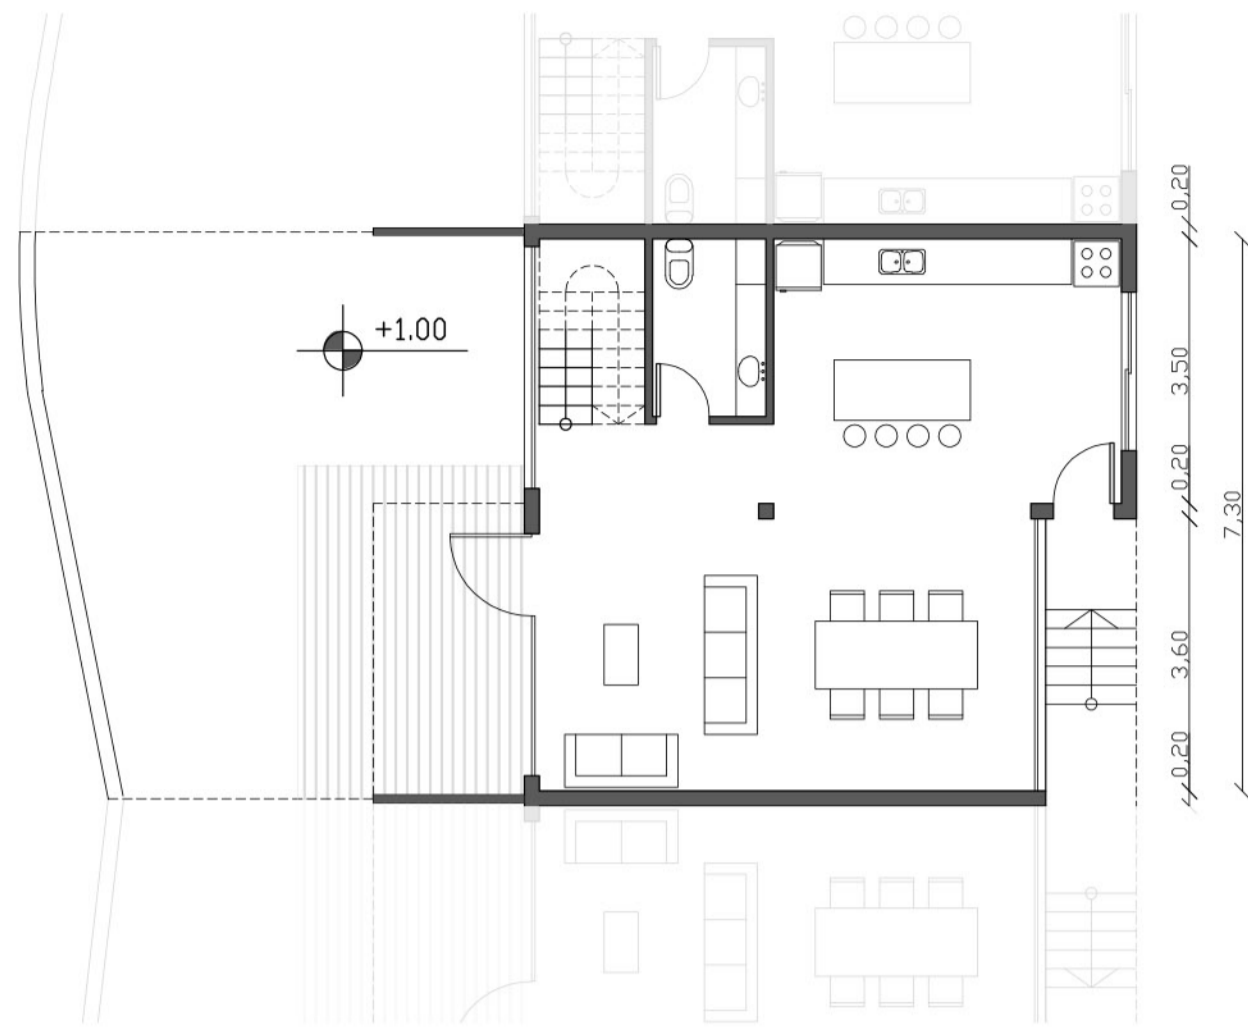

SEGUNDO NIVEL +6.00

TERCER NIVEL +9.00

TERRAZA NIVEL +12.00

ESC 1:200

UNIDAD 3 DORMITORIOS

PLANTA BAJA +1.00

0,20 // 2,90 // 0,20 // 3,40 // 0,20 // 1,20 //

PLANTA ALTA +4.00

0,20 // 1,80 // 0,20 // 3,00 // 0,10 // 3,40 // 0,20 // 1,20 //

PLANTA BAJA +1.00 / ±0.00

0,20 // 5,80 // 0,20 // 5,80 // 0,20 //

PLANTA ALTA +4.00

0,20 // 5,80 // 0,20 // 4,05 // 0,20 // 1,75 //

UNIDAD 3 DORMITORIOS - COMERCIO

PLANTA NIVEL +3.00

3,23 // 3,23 // 3,23 // 3,23 //

PLANTA NIVEL +6.00

3,23 // 3,23 //

UNIDAD 2 DORMITORIOS (DÚPLEX)

PLANTA NIVEL +9.00

3,23 // 3,23 //

TERRAZA NIVEL +12.00

3,28 // 3,28 //

CORTE A-A

BARRA - FRENTE

BARRA - CONTRAFRENTE

CORTE B-B

ESC 1:200

- ARENERAS VECINAS -
RELACIÓN CON EL ENTORNO

CORTE VISTA 1-1