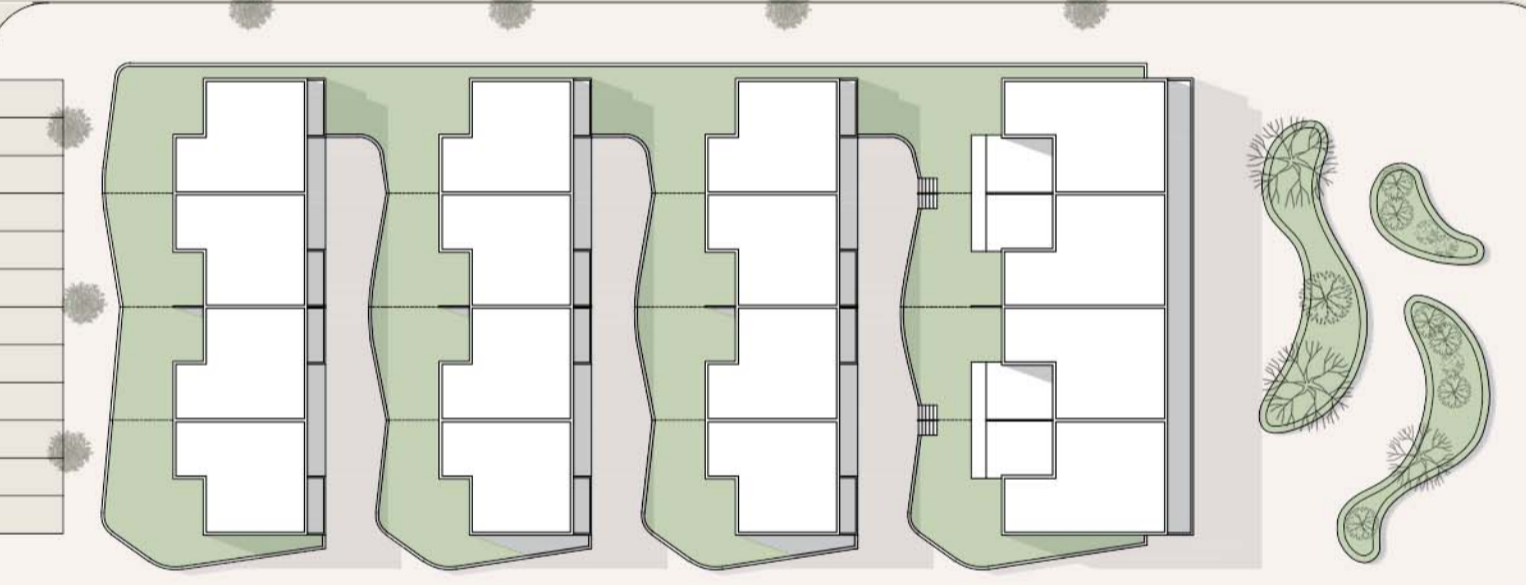

IDEAS RECTORAS

- PERMEABILIDAD
- RECORRIDO ESCALA HUMANA
- ESPACIO PÚBLICO

- ESPACIO PÚBLICO -

"COLONIZAR" EL TERRENO
ESCALA HUMANA

Centrale Werkplaatsen
Bogdan y Van Broeck
2013, Bélgica

IMPLANTACIÓN

ESC 1:500

NUEVO PASAJE COSTERO

PASAJE COSTERO - RAFAEL OBLIGADO

ACCESO VEHICULAR

PASAJE CARMEN CORDOBA

↑ ↑ ↑ ↑

↑

ACCESO PEATONAL

ACCESO VEHICULAR

ALVARO ARRESE

AV. PRES. RAMON CASTILLO

PLANTA BAJA ±0.00 / +1.00

ESC 1:200

PASAJE CARMEN CORDOVA

ALVARO ARRESE

PRIMER NIVEL +3.00 / +4.00

ESC 1:200

3,28 // 3,28 //

CORTE A-A

BARRA - FRENTE

BARRA - CONTRAFRENTE

CORTE B-B

ESC 1:200

- ARENERAS VECINAS -
RELACIÓN CON EL ENTORNO

CORTE VISTA 1-1