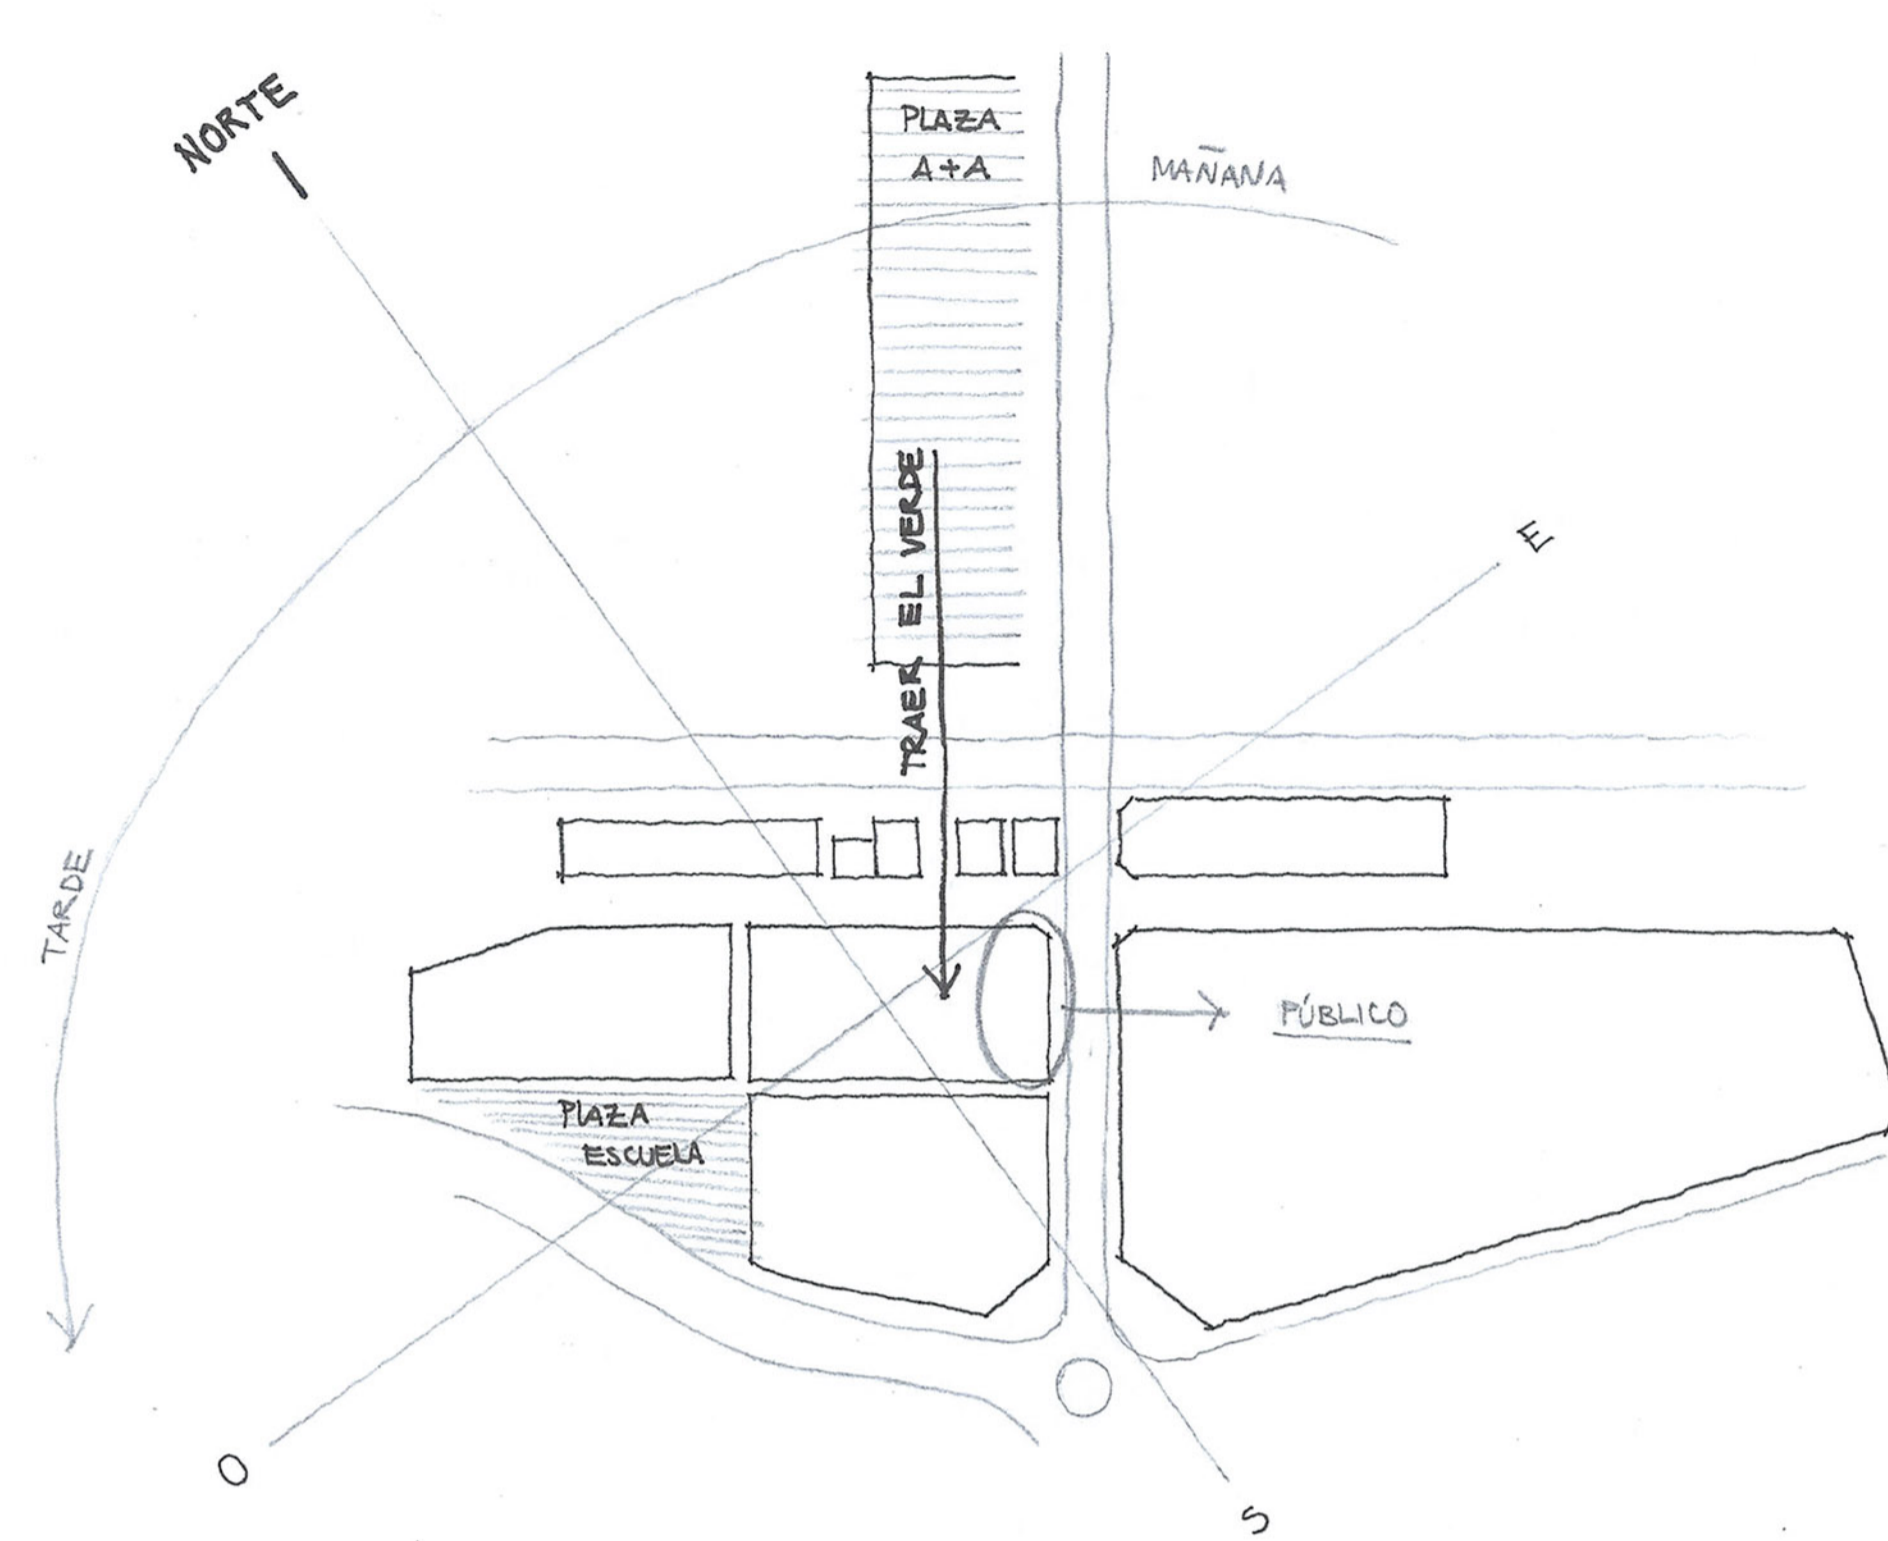

IDEAS RECTORAS

- PERMEABILIDAD
- RECORRIDO ESCALA HUMANA
- ESPACIO PÚBLICO

- ESPACIO PÚBLICO -

"COLONIZAR" EL TERRENO
ESCALA HUMANA

Centrale Werkplaatsen
Bogdan y Van Broeck
2013, Bélgica

IMPLANTACIÓN

ESC 1:500

NUEVO PASAJE COSTERO

PASAJE COSTERO - RAFAEL OBLIGADO

ACCESO VEHICULAR

PASAJE CARMEN CORDOBA

↑ ↑ ↑ ↑

↑

ACCESO PEATONAL

ACCESO VEHICULAR

ALVARO ARRESE

AV. PRES. RAMON CASTILLO

PLANTA BAJA ±0.00 / +1.00

ESC 1:200

PASAJE CARMEN CORDOVA

ALVARO ARRESE

PRIMER NIVEL +3.00 / +4.00

ESC 1:200

3,28 // 3,28 //

CORTE A-A

BARRA - FRENTE

BARRA - CONTRAFRENTE

CORTE B-B

ESC 1:200

- ARENERAS VECINAS -
RELACIÓN CON EL ENTORNO

CORTE VISTA 1-1