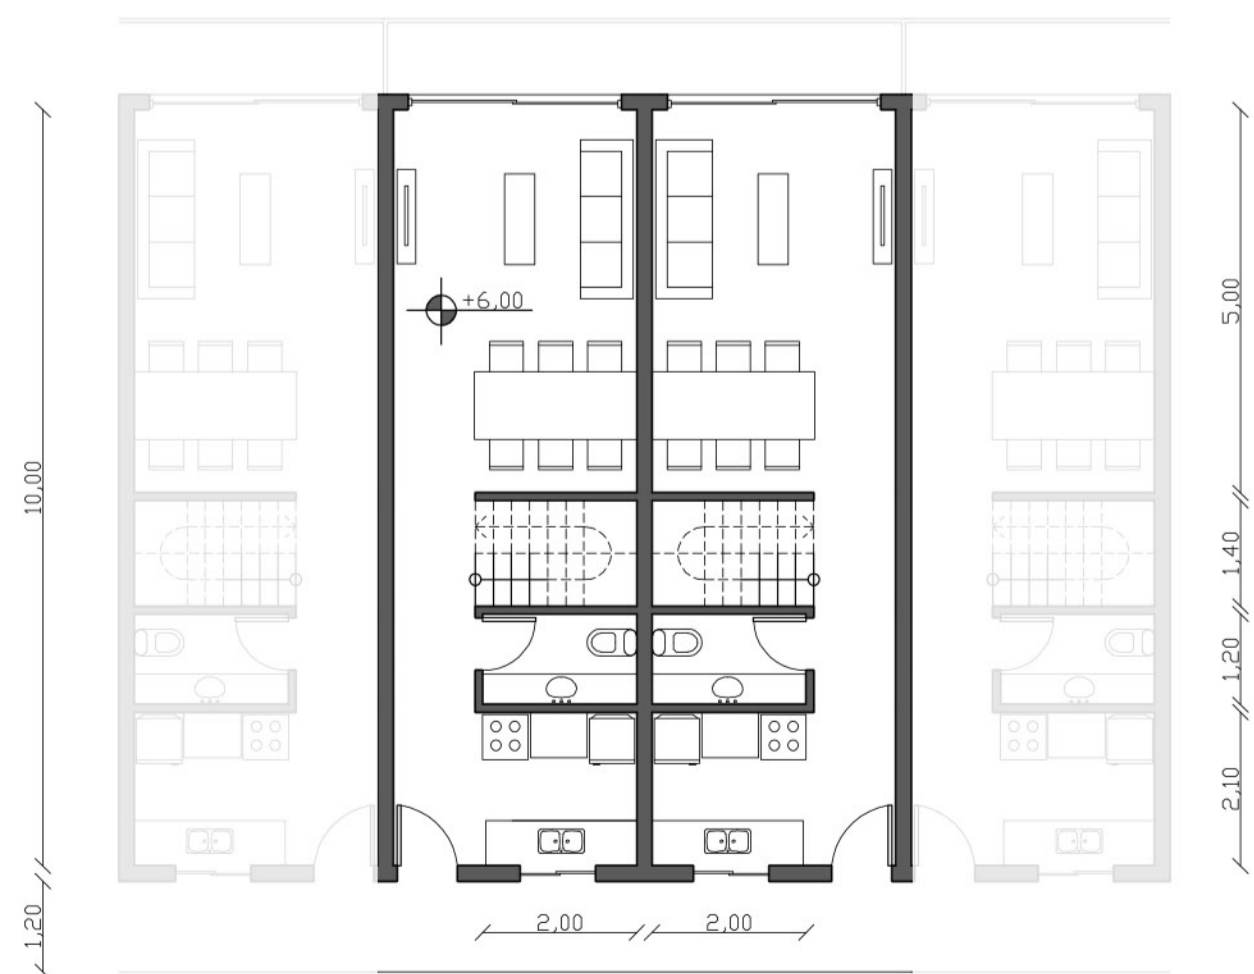

PLANTA NIVEL +3.00

3,23 // 3,23 // 3,23 // 3,23 //

PLANTA NIVEL +6.00

3,23 // 3,23 //

UNIDAD 2 DORMITORIOS (DÚPLEX)

PLANTA NIVEL +9.00

3,23 // 3,23 //

TERRAZA NIVEL +12.00

3,28 // 3,28 //

CORTE A-A

BARRA - FRENTE

BARRA - CONTRAFRENTE

CORTE B-B

ESC 1:200

- ARENERAS VECINAS -
RELACIÓN CON EL ENTORNO

CORTE VISTA 1-1

CORTE VISTA 2-2

CORTE VISTA 3-3

ESC 1:100

- BOSQUE DE COLUMNAS -