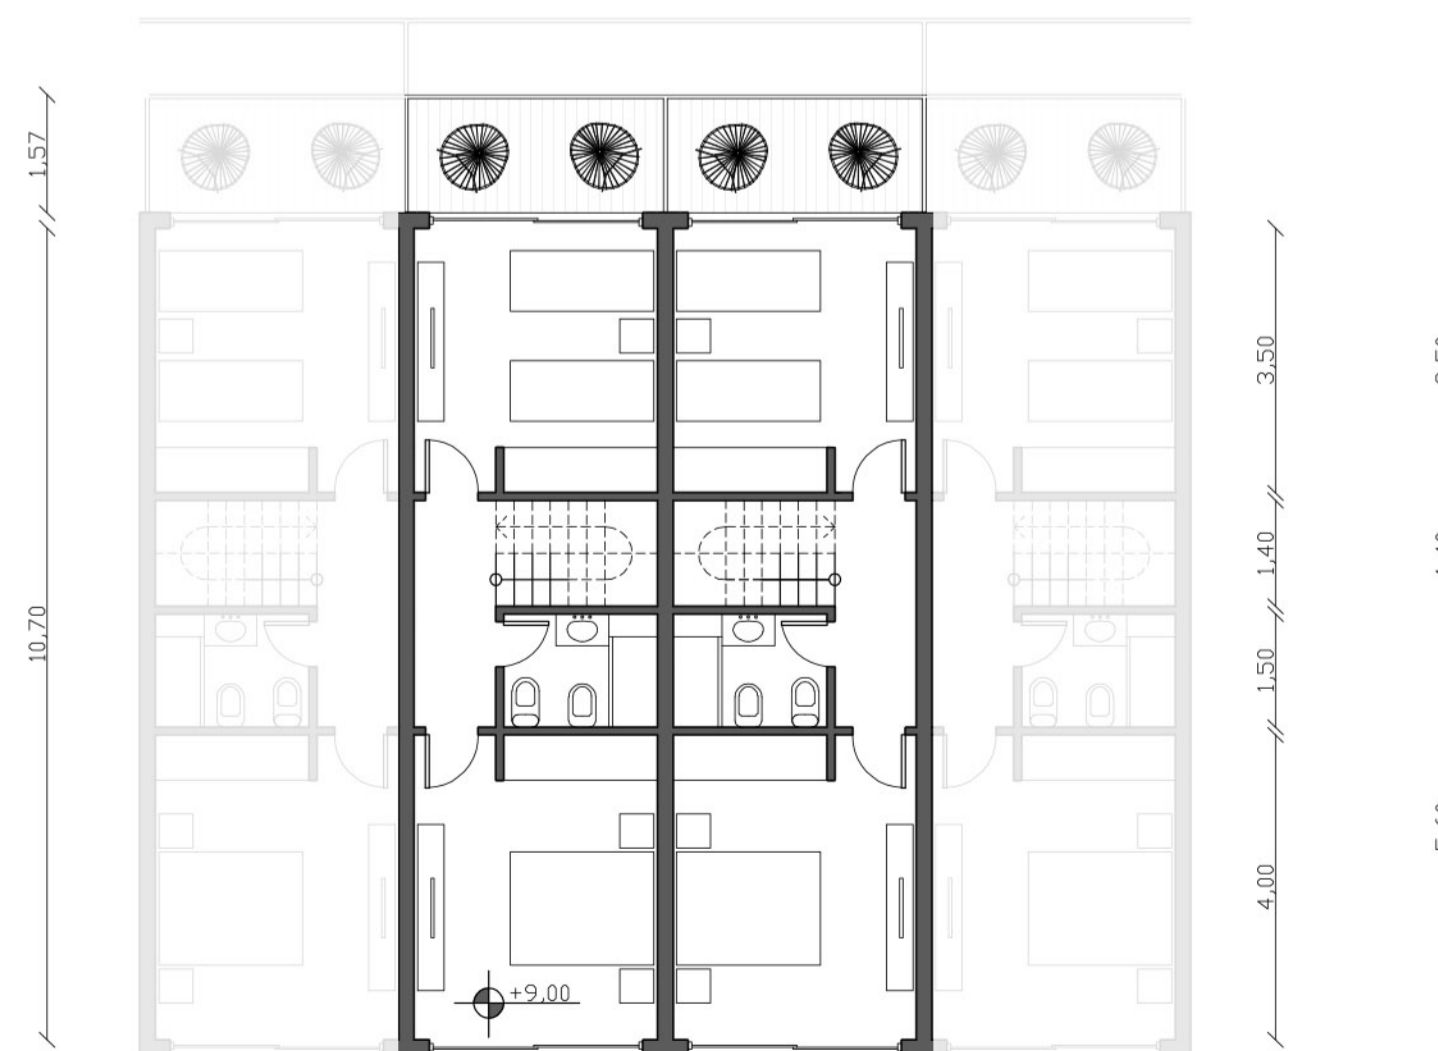

0,20 // 1,80 // 0,20 // 3,00 // 0,10 // 3,40 // 0,20 // 1,20 //

PLANTA BAJA +1.00 / ±0.00

0,20 // 5,80 // 0,20 // 5,80 // 0,20 //

PLANTA ALTA +4.00

0,20 // 5,80 // 0,20 // 4,05 // 0,20 // 1,75 //

UNIDAD 3 DORMITORIOS - COMERCIO

PLANTA NIVEL +3.00

3,23 // 3,23 // 3,23 // 3,23 //

PLANTA NIVEL +6.00

3,23 // 3,23 //

UNIDAD 2 DORMITORIOS (DÚPLEX)

PLANTA NIVEL +9.00

3,23 // 3,23 //

TERRAZA NIVEL +12.00

3,28 // 3,28 //

CORTE A-A

BARRA - FRENTE

BARRA - CONTRAFRENTE

CORTE B-B

ESC 1:200

- ARENERAS VECINAS -
RELACIÓN CON EL ENTORNO

CORTE VISTA 1-1

CORTE VISTA 2-2

CORTE VISTA 3-3

ESC 1:100

- BOSQUE DE COLUMNAS -