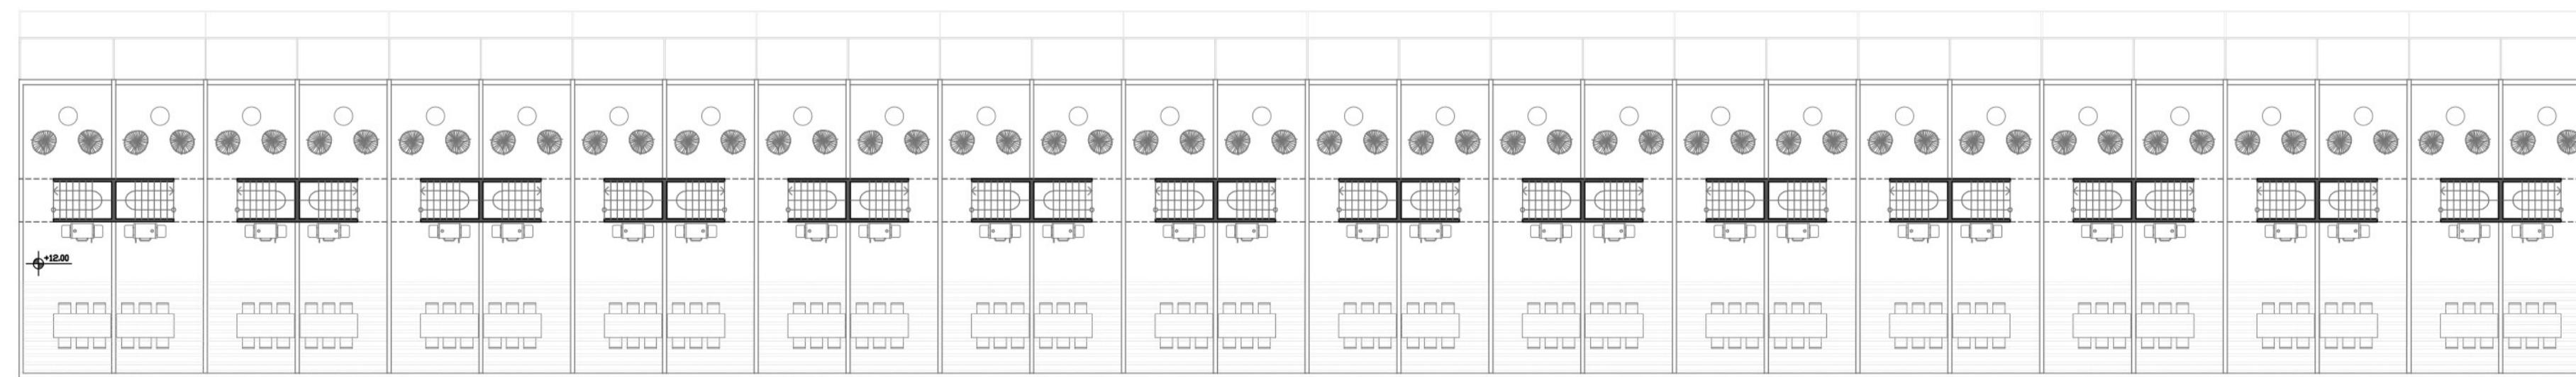

TERRAZA NIVEL +12.00

ESC 1:200