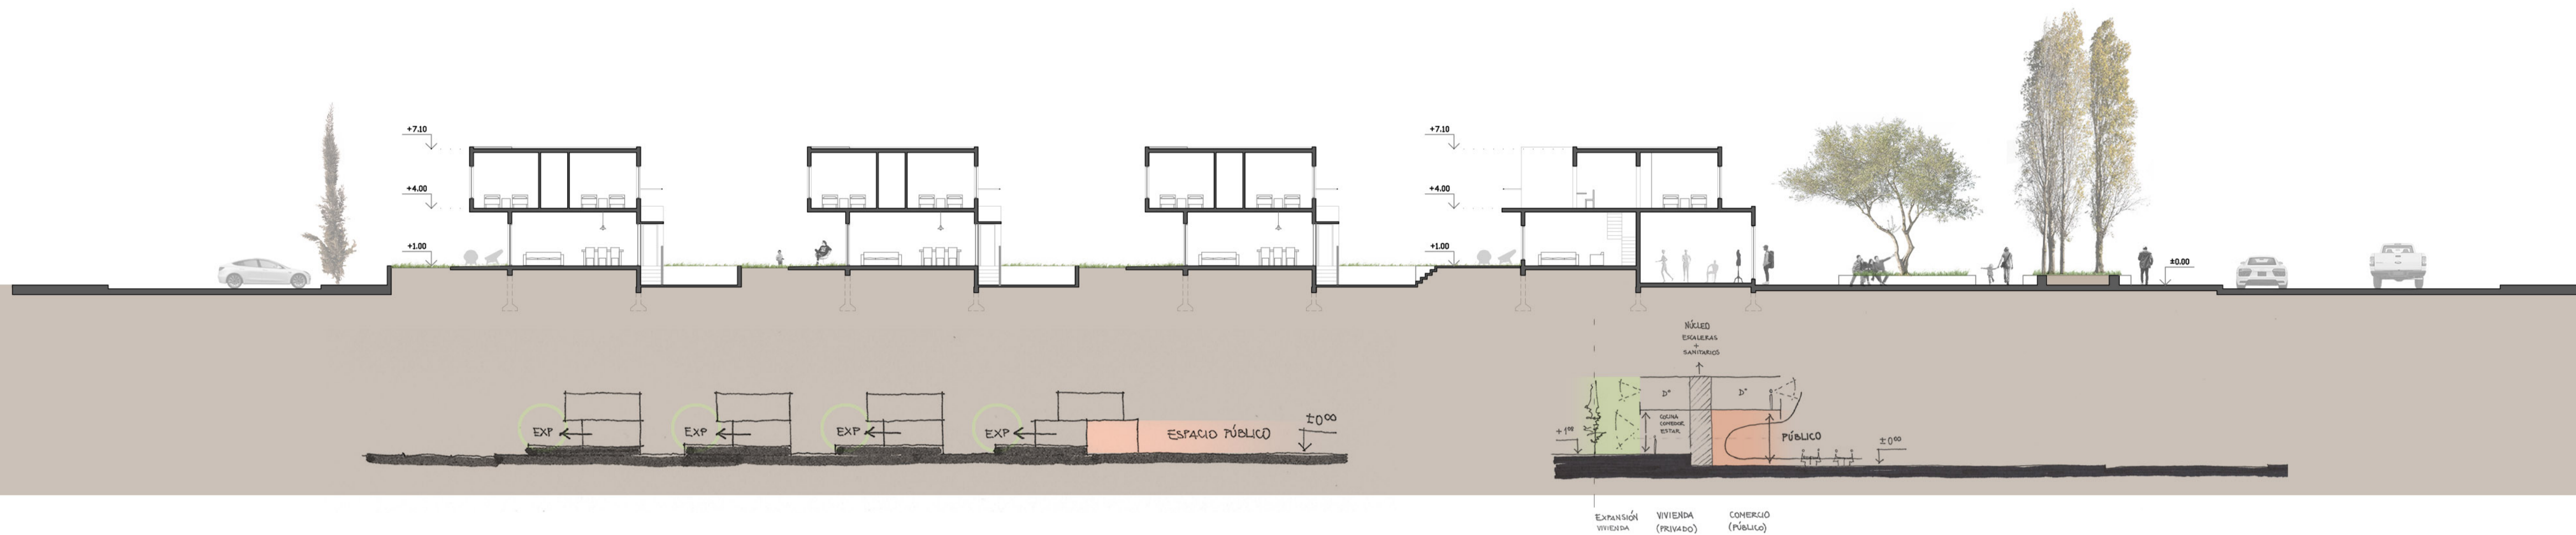

IDEAS RECTORAS

- PERMEABILIDAD
- RECORRIDO ESCALA HUMANA
- ESPACIO PÚBLICO

- ESPACIO PÚBLICO -

"COLONIZAR" EL TERRENO
ESCALA HUMANA

Centrale Werkplaatsen
Bogdan y Van Broeck
2013, Bélgica

IMPLANTACIÓN

ESC 1:500

PLANTA NIVEL +3.00

3,23 // 3,23 // 3,23 // 3,23 //

PLANTA NIVEL +6.00

3,23 // 3,23 //

UNIDAD 2 DORMITORIOS (DÚPLEX)

PLANTA NIVEL +9.00

3,23 // 3,23 //

TERRAZA NIVEL +12.00

3,28 // 3,28 //

CORTE A-A

BARRA - FRENTE

BARRA - CONTRAFRENTE

CORTE B-B

ESC 1:200

- ARENERAS VECINAS -
RELACIÓN CON EL ENTORNO

CORTE VISTA 1-1

CORTE VISTA 2-2

CORTE VISTA 3-3

ESC 1:100

- BOSQUE DE COLUMNAS -