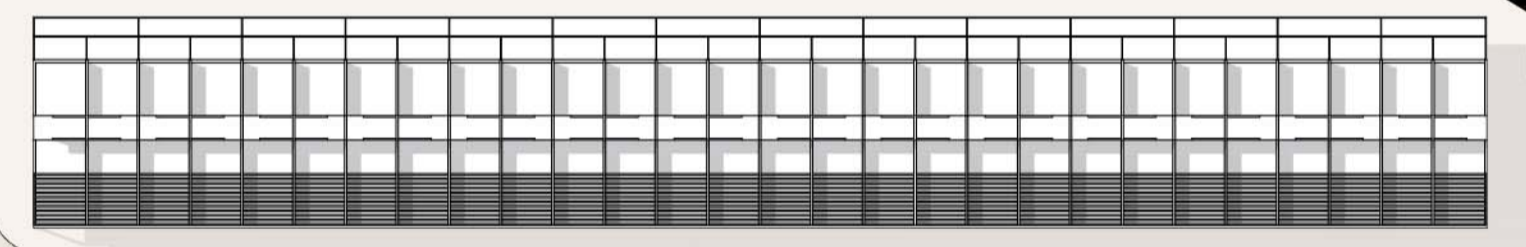

ACCESO VEHICULAR

PASAJE CARMEN CORDOBA

↑ ↑ ↑ ↑

↑

ACCESO PEATONAL

ACCESO VEHICULAR

ALVARO ARRESE