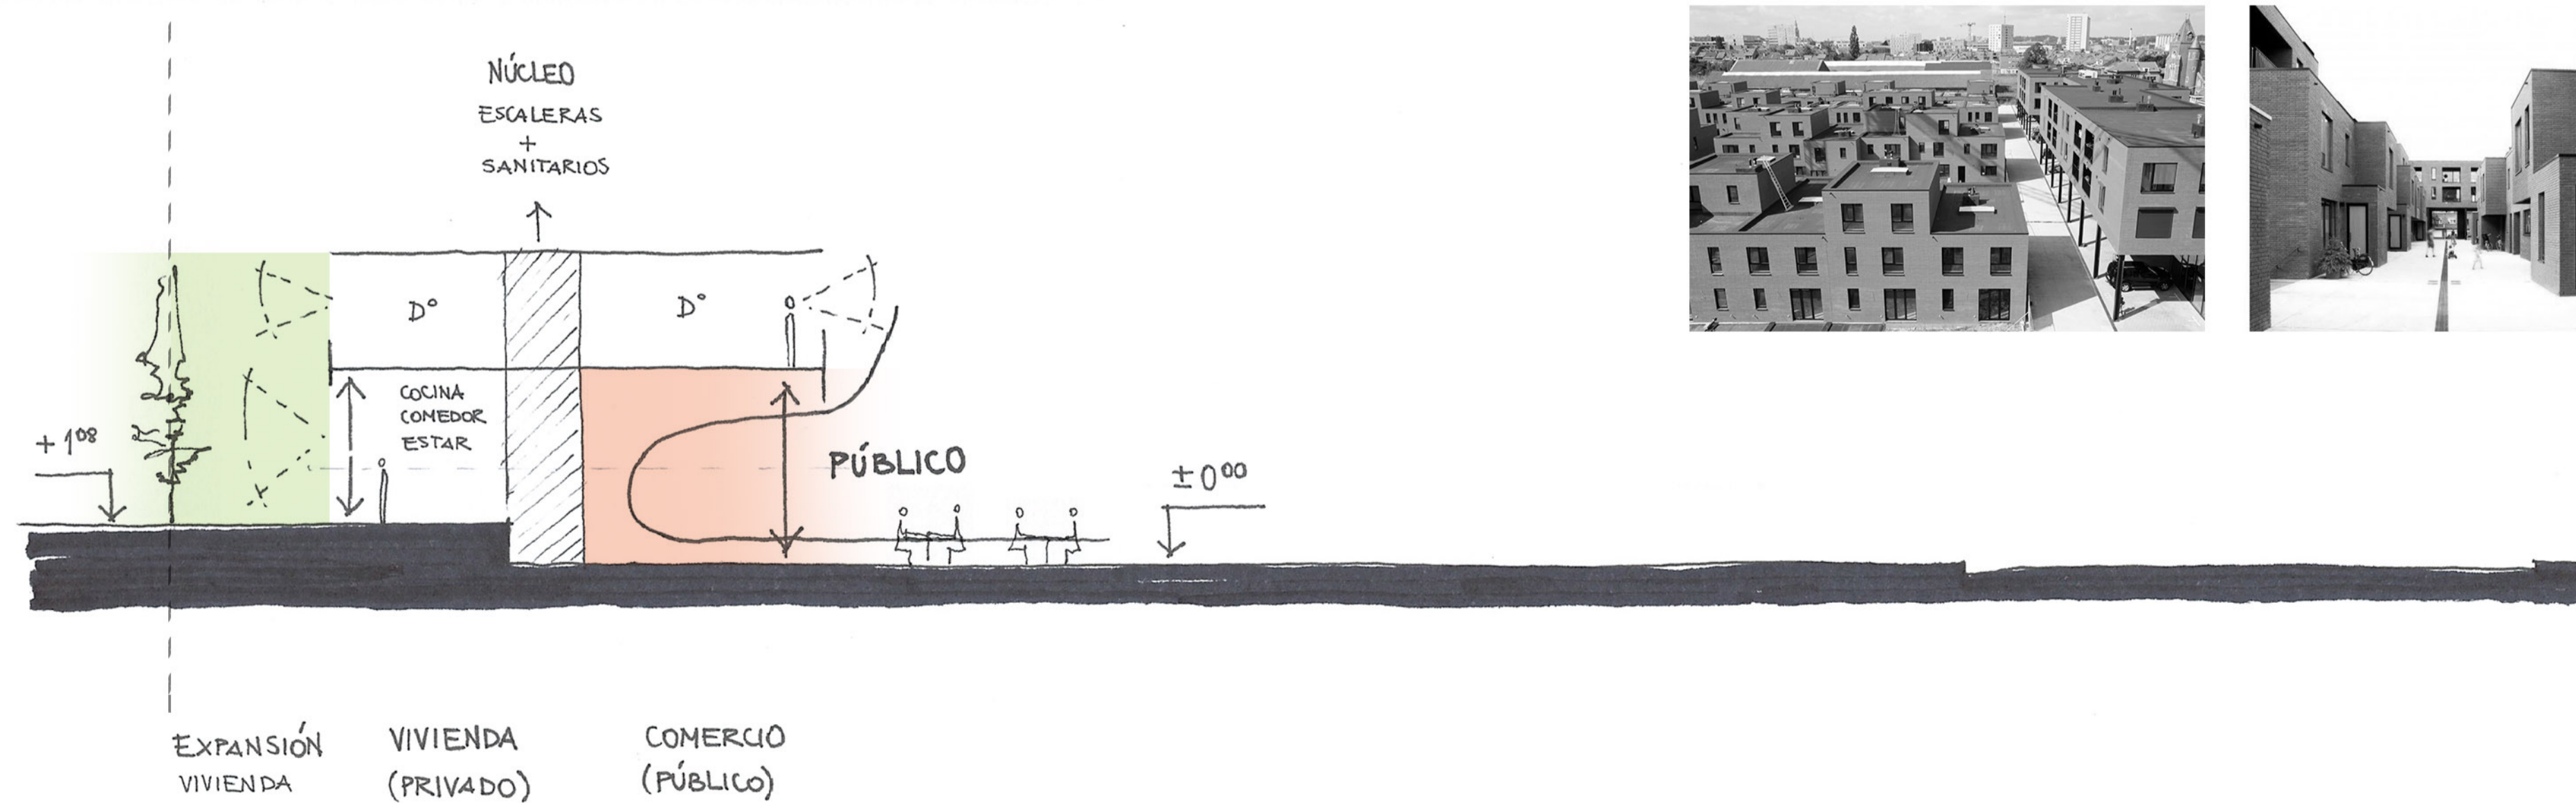

IDEAS RECTORAS

- PERMEABILIDAD
- RECORRIDO ESCALA HUMANA
- ESPACIO PÚBLICO

- ESPACIO PÚBLICO -

"COLONIZAR" EL TERRENO
ESCALA HUMANA

Centrale Werkplaatsen
Bogdan y Van Broeck
2013, Bélgica

IMPLANTACIÓN

ESC 1:500

NUEVO PASAJE COSTERO

PASAJE COSTERO - RAFAEL OBLIGADO

ACCESO VEHICULAR

PASAJE CARMEN CORDOBA

↑ ↑ ↑ ↑

↑

ACCESO PEATONAL

ACCESO VEHICULAR

3,28 // 3,28 //

CORTE A-A

BARRA - FRENTE

BARRA - CONTRAFRENTE

CORTE B-B

ESC 1:200

- ARENERAS VECINAS -
RELACIÓN CON EL ENTORNO

CORTE VISTA 1-1

CORTE VISTA 2-2

CORTE VISTA 3-3

ESC 1:100

- BOSQUE DE COLUMNAS -