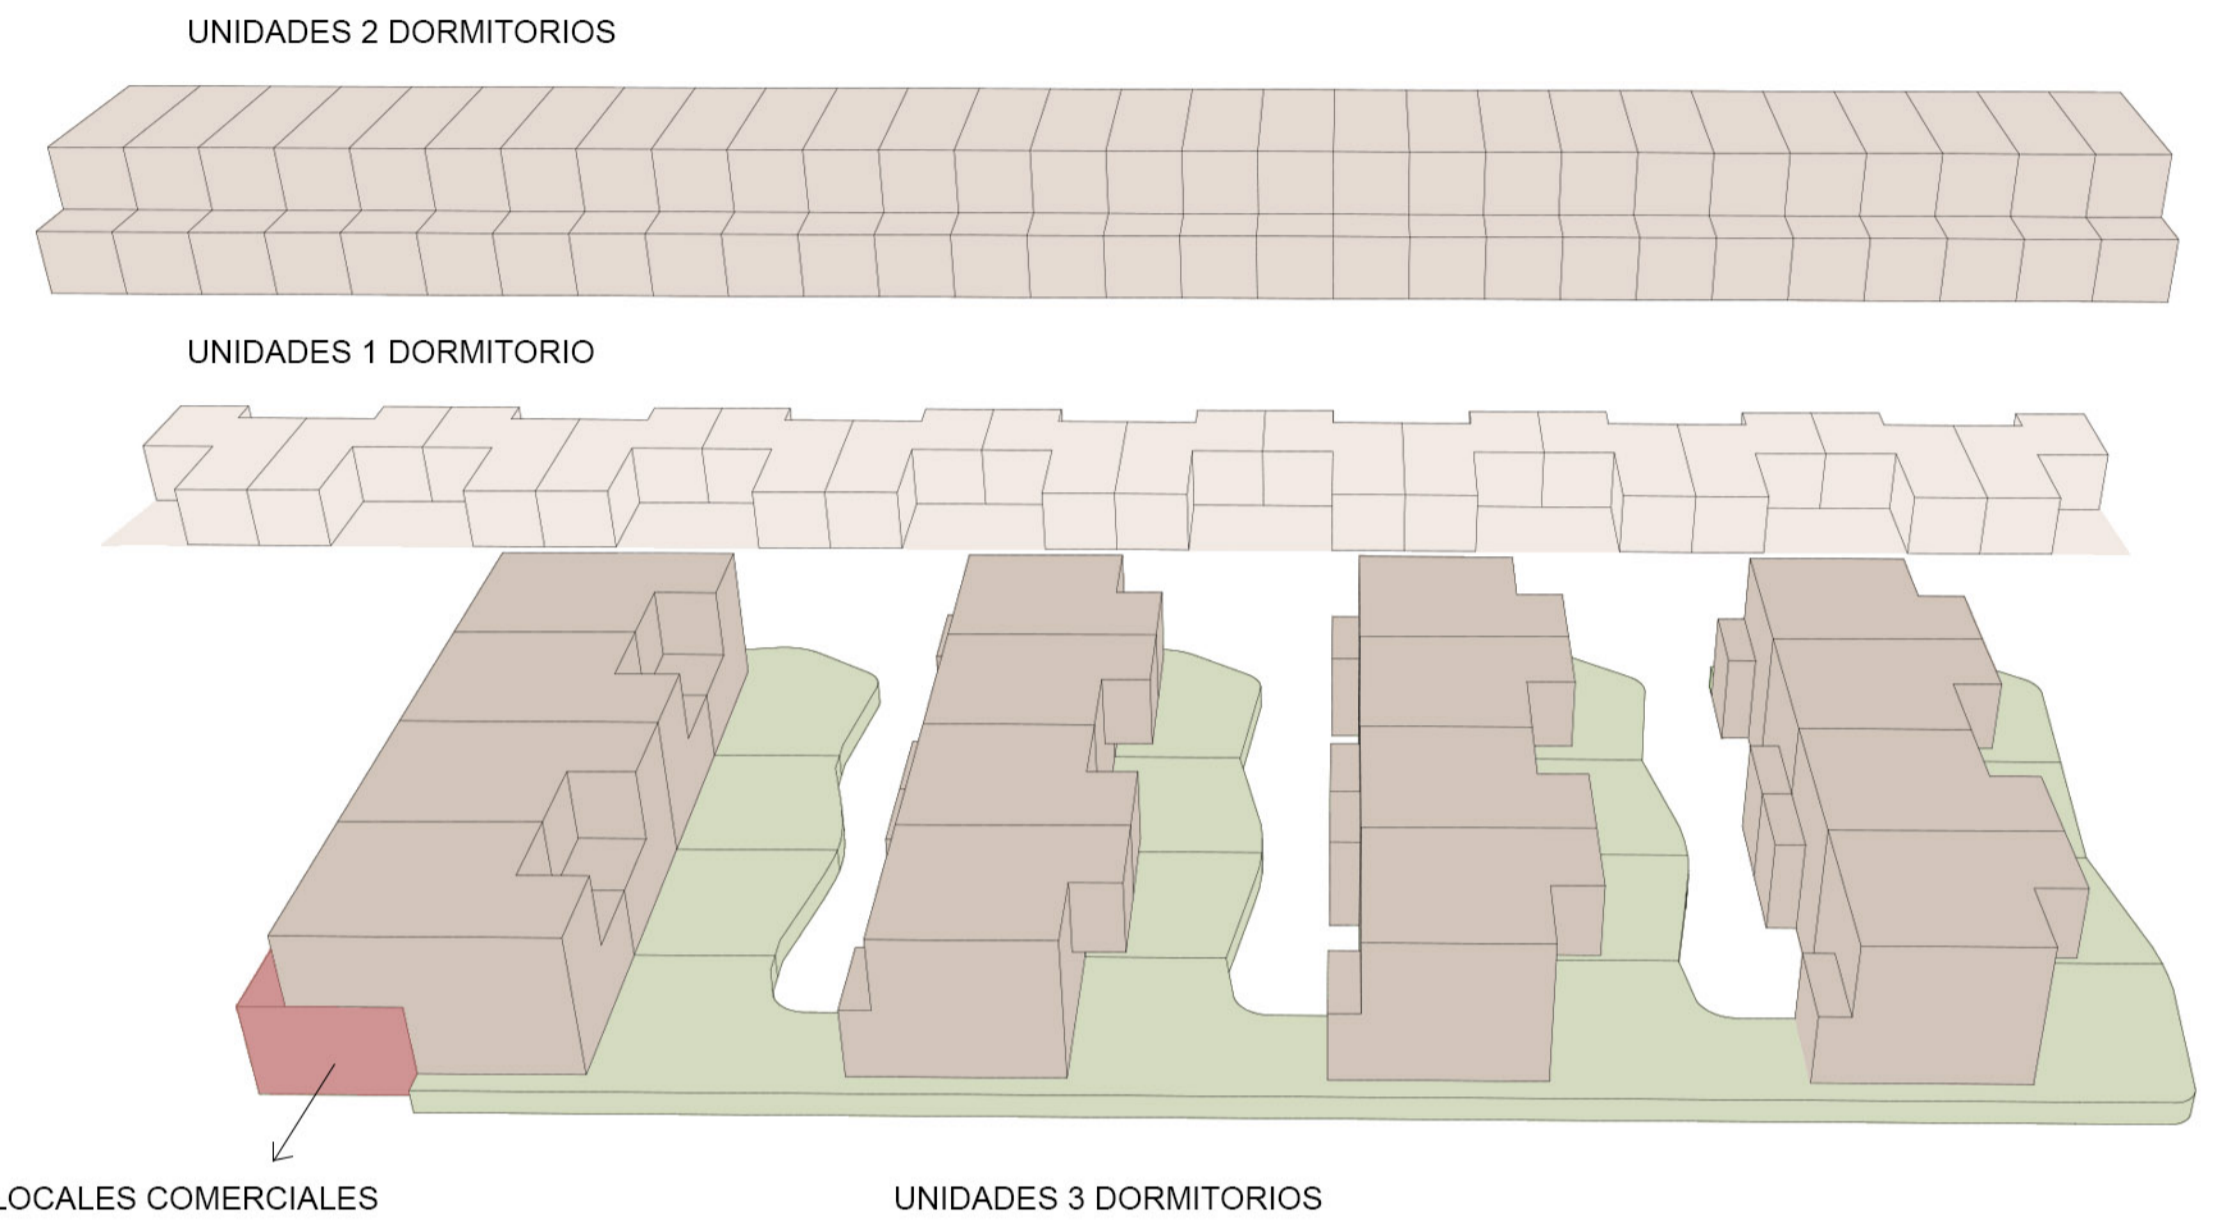

IDEAS RECTORAS

- PERMEABILIDAD
- RECORRIDO ESCALA HUMANA
- ESPACIO PÚBLICO

- ESPACIO PÚBLICO -

"COLONIZAR" EL TERRENO
ESCALA HUMANA

Centrale Werkplaatsen
Bogdan y Van Broeck
2013, Bélgica

IMPLANTACIÓN

ESC 1:500

PLANTA NIVEL +3.00

3,23 // 3,23 // 3,23 // 3,23 //

PLANTA NIVEL +6.00

3,23 // 3,23 //

UNIDAD 2 DORMITORIOS (DÚPLEX)

PLANTA NIVEL +9.00

3,23 // 3,23 //

TERRAZA NIVEL +12.00

3,28 // 3,28 //

CORTE A-A

BARRA - FRENTE

BARRA - CONTRAFRENTE

CORTE B-B

ESC 1:200

- ARENERAS VECINAS -
RELACIÓN CON EL ENTORNO

CORTE VISTA 1-1

CORTE VISTA 2-2

CORTE VISTA 3-3

ESC 1:100

- BOSQUE DE COLUMNAS -